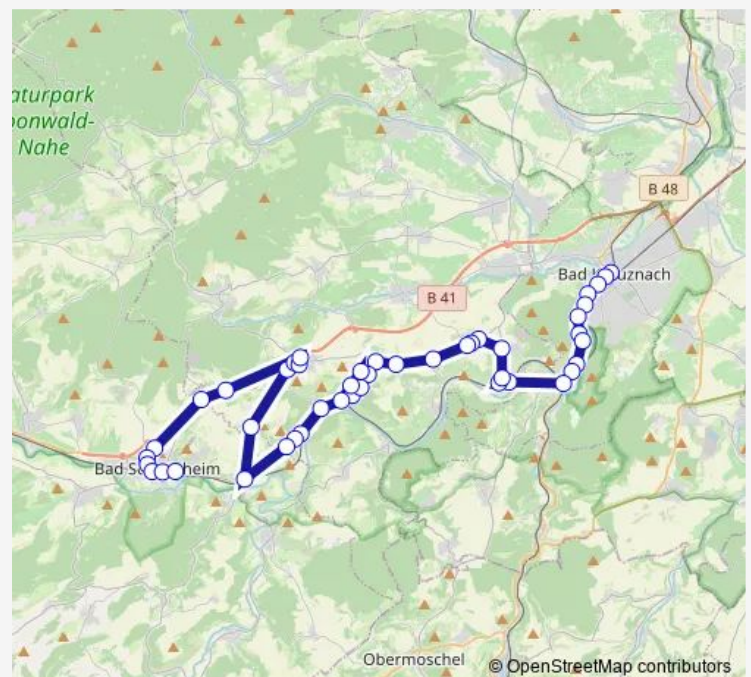

### Route schedule

Bad Kreuznach, Bahnhof — Bad Sobernheim, Schulzentrum

Monday	06:22
Tuesday	06:22
Wednesday	06:22
Thursday	06:22
Friday	06:22
Saturday	—
Sunday	—

### Route info

Direction: Bad Kreuznach, Bahnhof

Stops: 45

Trip Duration: 1 hour 28 min

250s

Schloßböckelh, Schö. Aussicht

Schloßböckelheim, Schloß

Schloßböckelheim, Wendeplatz

Schloßböckelheim, Kolonie

Schloßböckelheim, Tal

Schloßböckelh, Abzw. N'thärer

Boos, Abzw. Bahnhof

Boos, Bahnstraße

Boos, Ortsmitte

Boos, Auf der Hohl

Staudernheim, Abzw. Boos