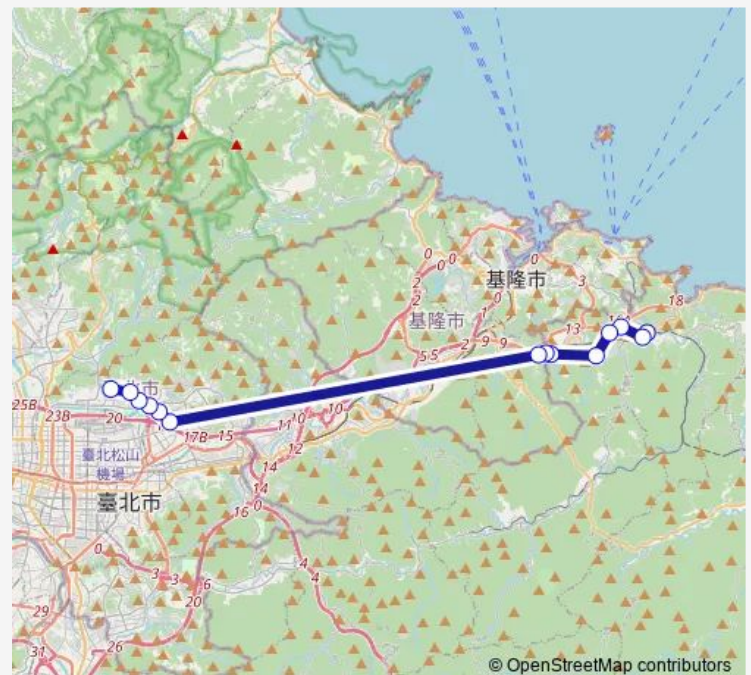

東和里

瑞芳火車站(區民廣場)

### Route schedule

捷運劍南路站(植福) — 瑞芳火車站(區民廣場)

Monday	18:30
Tuesday	18:30
Wednesday	18:30
Thursday	18:30
Friday	18:30
Saturday	—
Sunday	—

### Route info

Direction: 捷運劍南路站(植福)

Stops: 14

Trip Duration: 5 hour 30 min

■ 瑞芳-內科(基客) — 瑞芳-內科

BusMaps