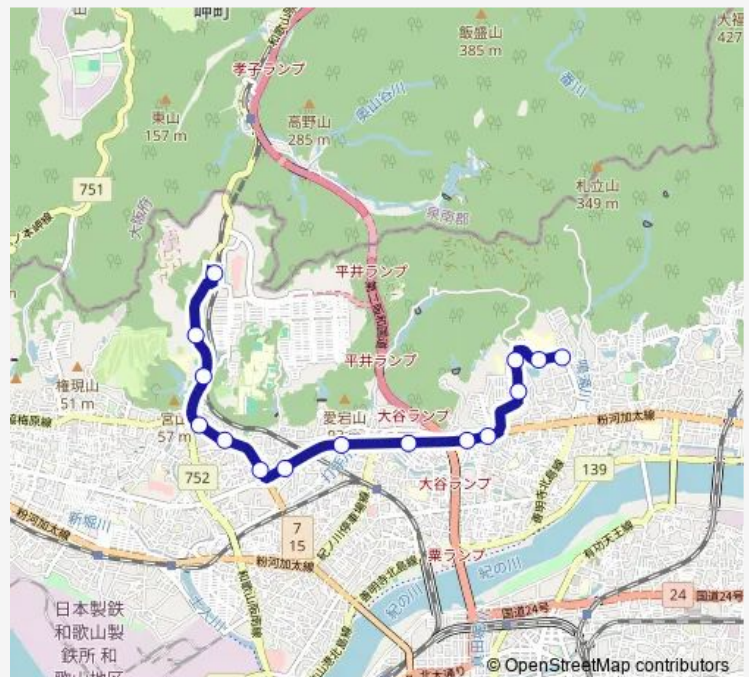

### Route schedule

鳴滝団地 — 和歌山大学前駅西口

Monday 06:38-19:08

Tuesday 06:38-19:08

Wednesday 06:38-19:08

Thursday 06:38-19:08

Friday 06:38-19:08

Saturday 07:40-19:00

### Route info

Direction: 鳴滝団地

Stops: 15

Trip Duration: 0 hour 23 min

■ 栄谷線【89】

BusMaps