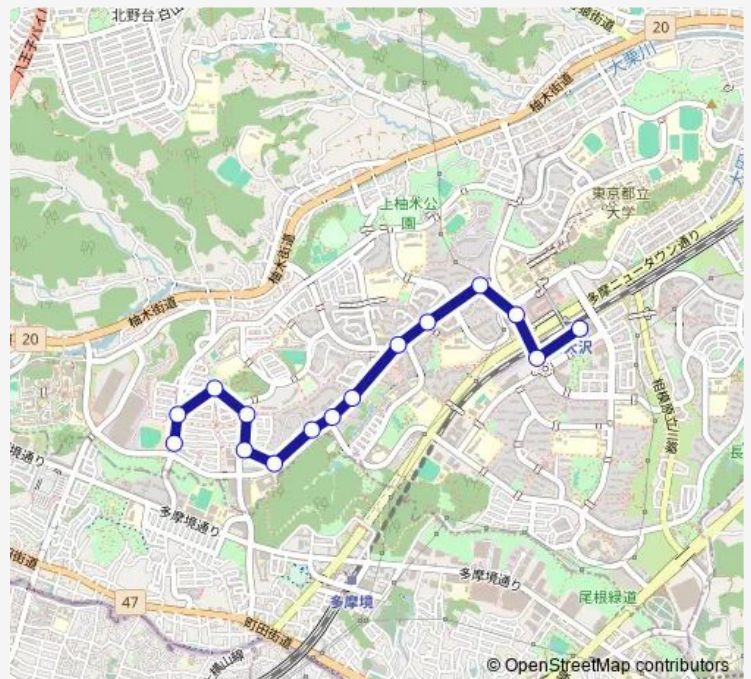

罐水公園

水南緑地

水南団地入口

Route schedule

南大沢駅 — 水南団地入口

Monday 19:16-21:47

Tuesday 19:16-21:47

Wednesday 19:16-21:47

Thursday 19:16-21:47

Friday 19:16-21:47

Saturday 19:35-21:14

Sunday 19:35-21:14

Route info

Direction: 南大沢駅

Stops: 15

Trip Duration: 0 hour 14 min

Direction

水甫団地入口 — 南大沢駅

15 stops

[Open route schedule](#)

水甫団地入口

水甫緑地

鑓水公園

鑓水二丁目中央

鑓水住宅入口

都営住宅西

都営住宅東

パークフィーネ前

児童公園

三徳プラザ前

宮上中学校

学園二番街入口