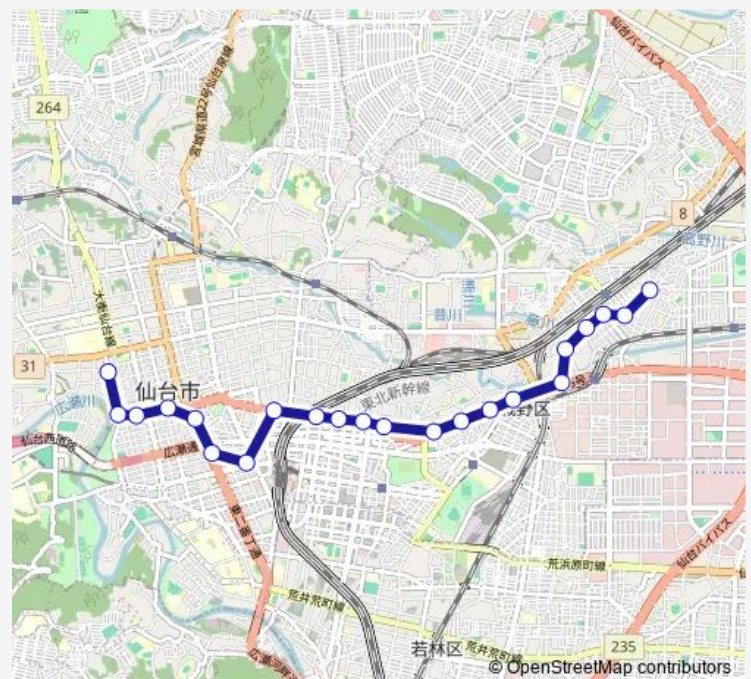

新田一丁目

新田一丁目東

新田二丁目

Route schedule

交通局東北大学病院前 — 新田二丁目東

Monday 07:10-22:19

Tuesday 07:10-22:19

Wednesday 07:10-22:19

Thursday 07:10-22:19

Friday 07:10-22:19

Saturday 07:09-20:44

Sunday 07:12-20:44

Route info

Direction: 交通局東北大学病院前

Stops: 22

Trip Duration: 0 hour 43 min

■ K215 — 新 2 東→交通局

BusMaps

Direction

新田二丁目東 — 交通局東北大学病院前

22 stops

[Open route schedule](#)

新田二丁目東

新田二丁目

Wednesday 06:35-21:27

Thursday 06:35-21:27

Friday 06:35-21:27

Saturday 06:35-20:00

Sunday 06:35-20:00

Route info

Direction: 新田二丁目東

Stops: 22