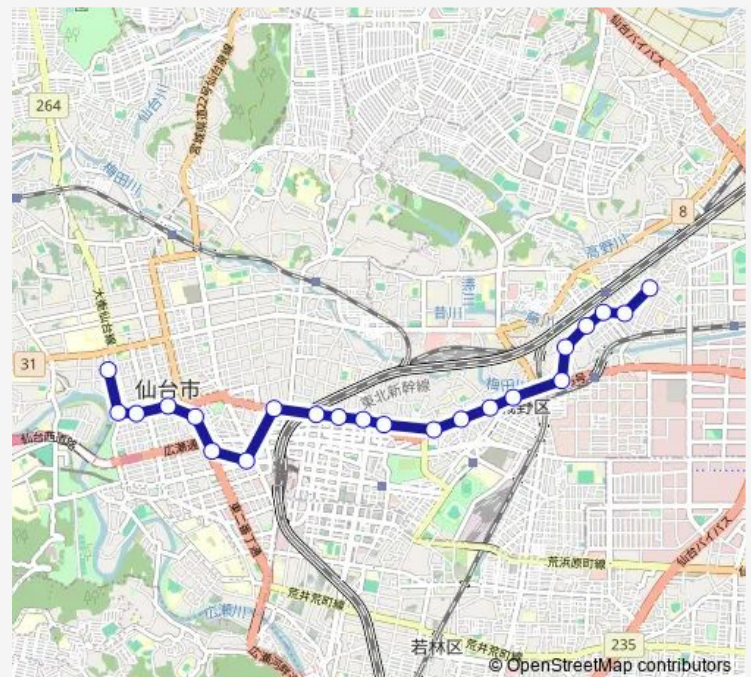

### Route schedule

交通局東北大学病院前 — 新田二丁目東

Monday 07:10-22:19

Tuesday 07:10-22:19

Wednesday 07:10-22:19

Thursday 07:10-22:19

Friday 07:10-22:19

Saturday 07:09-20:44

### Route info

Direction: 交通局東北大学病院前

Stops: 22

Trip Duration: 0 hour 43 min

■ K215 — 新 2 東→交通局

## Direction

新田二丁目東 — 交通局東北大学病院前

22 stops

[Open route schedule](#)

新田二丁目東

新田二丁目

新田一丁目東

新田一丁目