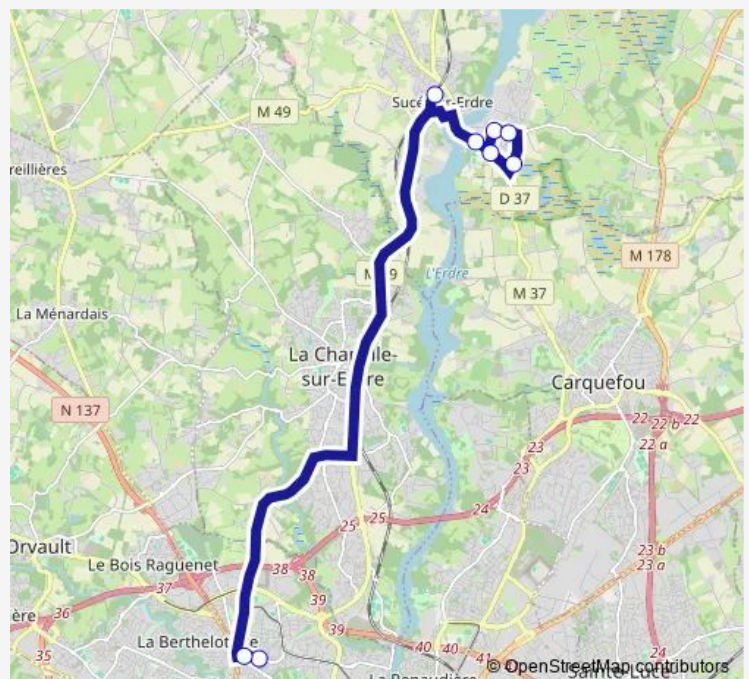

Direction

Lyc Prof la Chauviniere - Nantes — Durandiere - Suce sur Erdre

8 stops

[Open route schedule](#)

Lyc Prof la Chauviniere - Nantes

Lyc Monge - Nantes

Gare Tram Train - Suce sur Erdre

Chataigneraie - Suce sur Erdre

Moulin Miltiere - Suce sur Erdre

Betulas - Suce sur Erdre

Rue Filoniere N °153 - Suce/Erdre

Durandiere - Suce sur Erdre

Route schedule

Lyc Prof la Chauviniere - Nantes — Durandiere - Suce sur Erdre

Monday 17:12-18:19

Tuesday 17:12-18:19

Wednesday —

Thursday 17:12-18:19

Friday 17:12-18:19

Saturday —

Sunday —

Route info

Direction: Lyc Prof la Chauviniere - Nantes

Stops: 8

Trip Duration: 0 hour 39 min

Direction

Moulin Miltiere - Suce sur Erdre — Gare Tram Train - Suce sur Erdre

6 stops

[Open route schedule](#)

Moulin Miltiere - Suce sur Erdre

Betulas - Suce sur Erdre