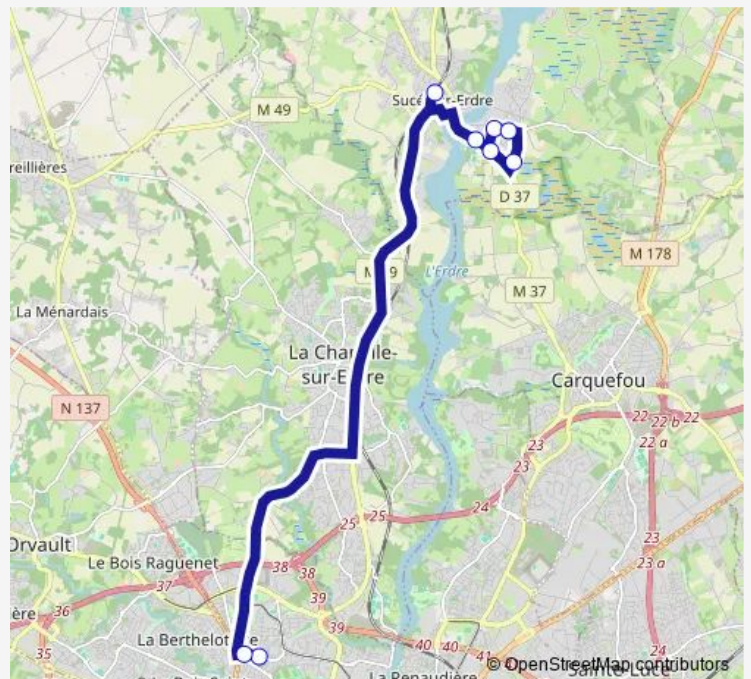

Direction

Lyc Prof la Chauviniere - Nantes — Durandiere - Suce sur Erdre

8 stops

[Open route schedule](#)

Lyc Prof la Chauviniere - Nantes

Lyc Monge - Nantes

Gare Tram Train - Suce sur Erdre

Chataigneraie - Suce sur Erdre

Moulin Miltiere - Suce sur Erdre

Betulas - Suce sur Erdre

Rue Filoniere N °153 - Suce/Erdre

Durandiere - Suce sur Erdre

Route schedule

Lyc Prof la Chauviniere - Nantes — Durandiere - Suce sur Erdre

Monday 17:12

Tuesday 17:12

Wednesday —

Thursday 17:12

Friday 17:12

Saturday —

Sunday —

Route info

Direction: Lyc Prof la Chauviniere - Nantes

Stops: 8

Trip Duration: 0 hour 39 min

NANTES / SUCE-SUR-ERDRE / TREILLIERES Bus time schedules and route maps are available in an offline PDF at busmaps.com. Use the busmaps.com website to see live bus times, train schedule or subway schedule, and step-by-step directions for all public transit in Nantes