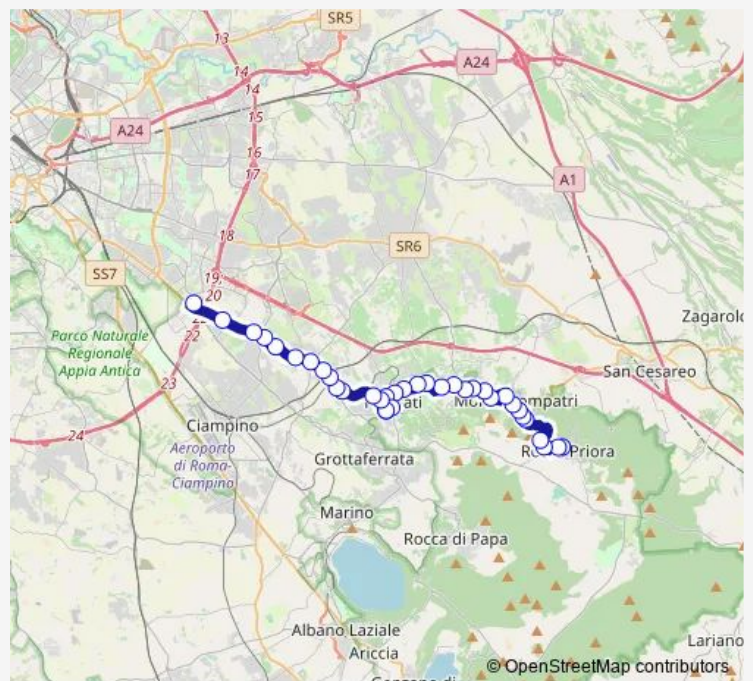

Monte Porzio | Barco Borghese # f12955

Monte Porzio | Via Frascati (Armetta) # f12956

Frascati | Ist. Professionale Pantaleoni # f12957

**Route schedule**

Rocca Priora | Via Olmi (Chiesa) # f12938 — Roma | Anagnina (Metro A) # f3582

**Route info**

Direction: Rocca Priora | Via Olmi (Chiesa) # f12938

Stops: 36

Trip Duration: 1 hour 2 min

Rocca Priora - Roma Anagnina # Cn04d

Frascati | Via Manara (Stazione FS) | Ist. Superiore U.  
Foscolo # f12958