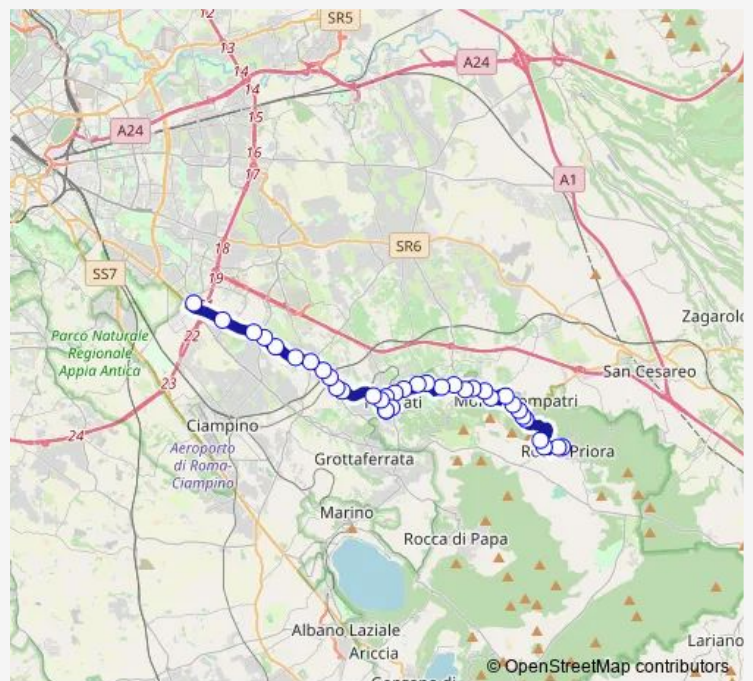

Bus Rocca Priora - Roma Anagnina # Cn04d

[Go to website](#)

Direction

Rocca Priora | Via Olmi (Chiesa) # f12938 — Roma | Anagnina (Metro A) # f3582

36 stops

[Open route schedule](#)

Rocca Priora | Via Olmi (Chiesa) # f12938

Rocca Priora | Casa della Salute # f12939

Rocca Priora | Via Castelli Via Soland # f12940

Rocca Priora | Via Castelli Via Bel Poggio # f12941

Monte Compatri | Cimitero # f12942

Monte Compatri | Via Oberdan, 100 # f12943

Monte Compatri | Via Oberdan Via Serranti # f12944

Monte Compatri | Piazza Garibaldi # f12930

Monte Compatri | Via Ciuffa # f12945

Monte Porzio | Via Montecompatri, 31 # f12946

Monte Porzio | Via Montecompatri Via Palocci # f12948

Monte Porzio | via di Montecompatri # f12949

Monte Porzio | Via Frascati Via Majorana # f12950

Monte Porzio | Via Frascati Via Coppellette # f12951

Monte Porzio | Via Frascati (Osservatorio) # f12952

Monte Porzio | Via Frascati Via Selve Mondragone # f12954

Monte Porzio | Barco Borghese # f12955

Monte Porzio | Via Frascati (Armetta) # f12956

Frascati | Ist. Professionale Pantaleoni # f12957

Route schedule

Rocca Priora | Via Olmi (Chiesa) # f12938 — Roma | Anagnina (Metro A) # f3582

Monday	04:45-21:30
Tuesday	04:45-21:30
Wednesday	04:45-21:30
Thursday	04:45-21:30
Friday	04:45-21:30
Saturday	05:00-21:30
Sunday	06:00-21:00

Route info

Direction: Rocca Priora | Via Olmi (Chiesa) # f12938

Stops: 36

Trip Duration: 0 hour 44 min

Rocca Priora - Roma Anagnina # Cn04d