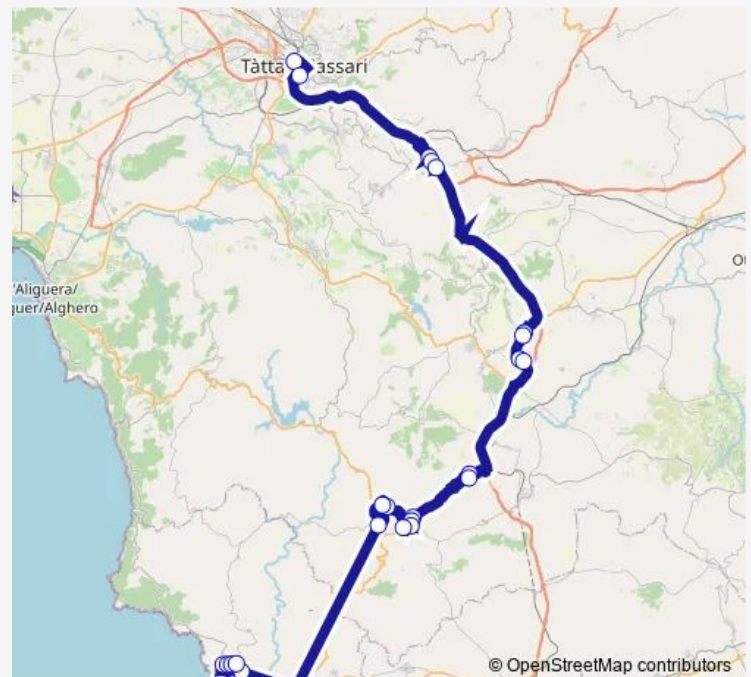

Suni VIA Bosa-Monumento AI Caduti

## Route schedule

Sassari VIA Padre Zirano — Bosa Piazza Manin

Monday	11:00-14:10
Tuesday	11:00-14:10
Wednesday	11:00-14:10
Thursday	11:00-14:10
Friday	11:00-14:10
Saturday	11:00-14:10
Sunday	14:10

## Route info

Direction: Sassari VIA Padre Zirano

Stops: 26

Trip Duration: 2 hour 19 min

Linea 701 — Bosa - Pozzomaggiore - Sassari

Bosa Bivio Santa Caterina

Bosa Viale Alghero-BAR Mua'

Bosa Viale Alghero-Liceo

## Route info

Direction: Sassari VIA Padre Zirano

Stops: 7

Trip Duration: 0 hour 54 min