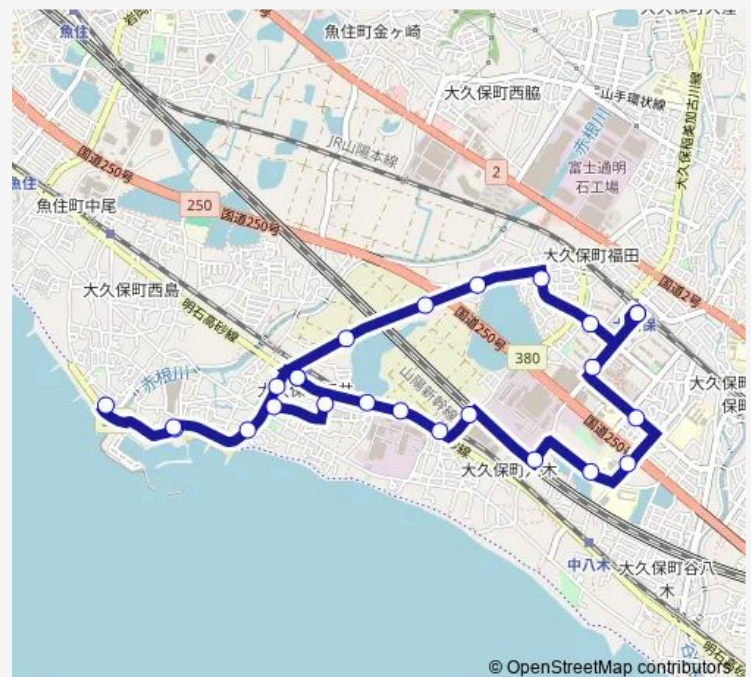

家ノ北

大久保浄化センター南

夜間休日応急診療所

Route schedule

J r 大久保駅南口 — J r 大久保駅南口

Monday 06:42-20:30

Tuesday 06:42-20:30

Wednesday 06:42-20:30

Thursday 06:42-20:30

Friday 06:42-20:30

Saturday 07:24-20:30

Sunday 07:24-20:30

Route info

Direction: J r 大久保駅南口

Stops: 25

Trip Duration: 0 hour 34 min