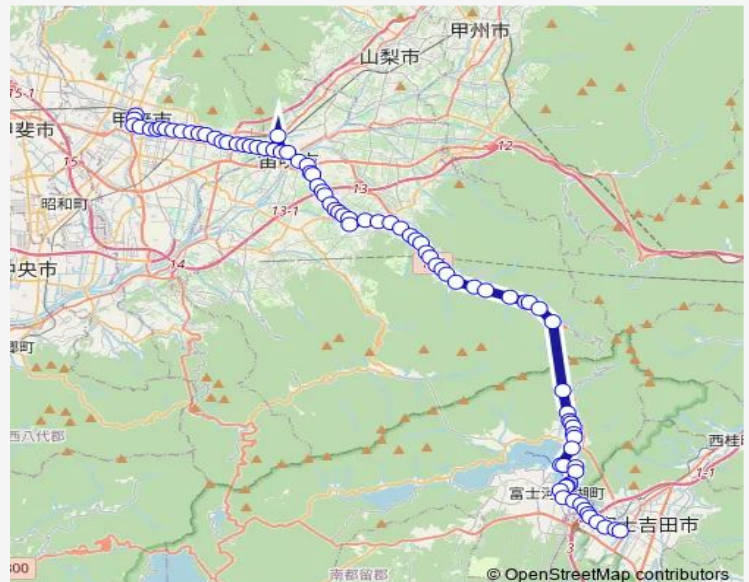

Tuesday 05:50-18:10

Wednesday 05:50-18:10

Thursday 05:50-18:10

Friday 05:50-18:10

Saturday 05:50-18:10

Sunday 05:50-18:10

Route info

Direction: 甲府駅バスターミナル

Stops: 84

Trip Duration: 1 hour 30 min

甲運小学校入口

山梨県青少年センター

平等橋

甲運橋

石和温泉駅

石和温泉駅入口