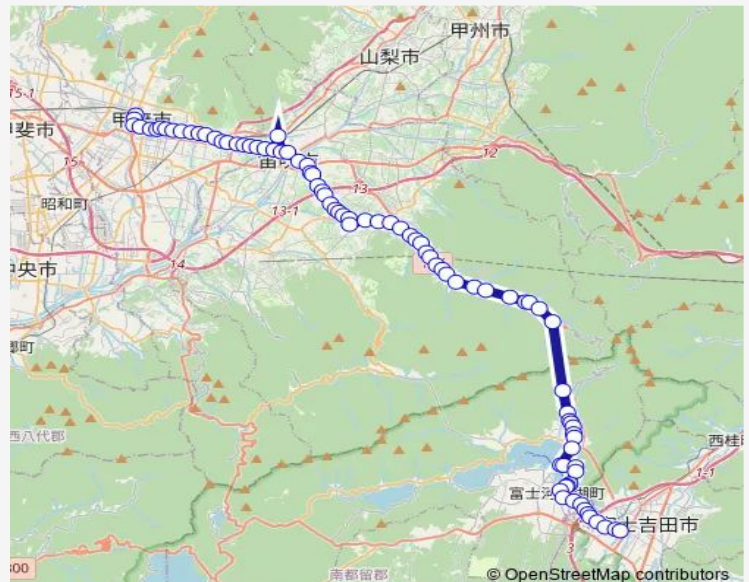

Tuesday 05:50-18:10

Wednesday 05:50-18:10

Thursday 05:50-18:10

Friday 05:50-18:10

Saturday 05:50-18:10

Sunday 05:50-18:10

Route info

Direction: 甲府駅バスターミナル

Stops: 84

Trip Duration: 1 hour 30 min

甲運小学校入口

山梨県青少年センター

平等橋

甲運橋

石和温泉駅

石和温泉駅入口