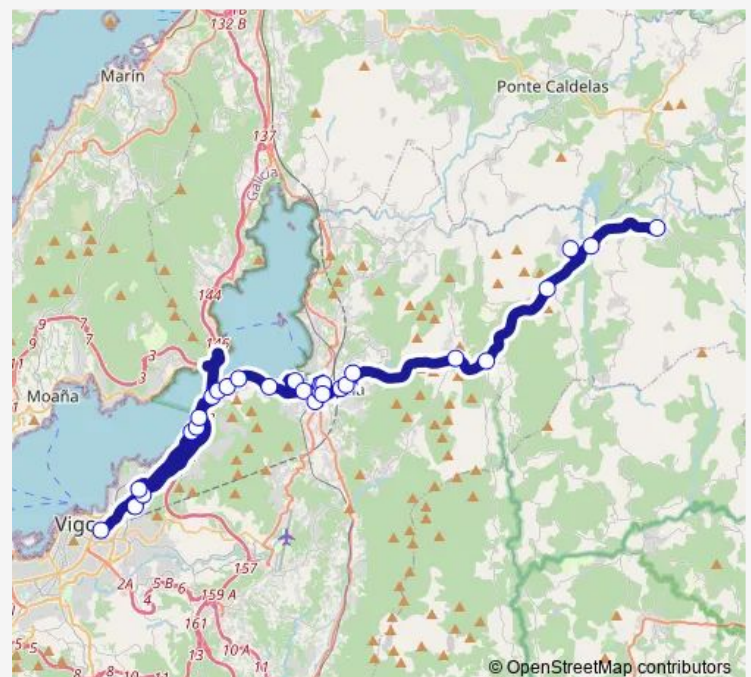

### Route schedule

Vigo E.I. — Fornelos De Montes

Monday —

Tuesday —

Wednesday —

Thursday —

Friday —

Saturday 12:00-19:15

### Route info

Direction: Vigo E.I.

Stops: 28

Trip Duration: 1 hour 26 min

XG624019 — Fornelos DE Montes-Redondela-Vigo

Reboreda (Sociedade Cultu

Amoedo

Pazos DE Borben