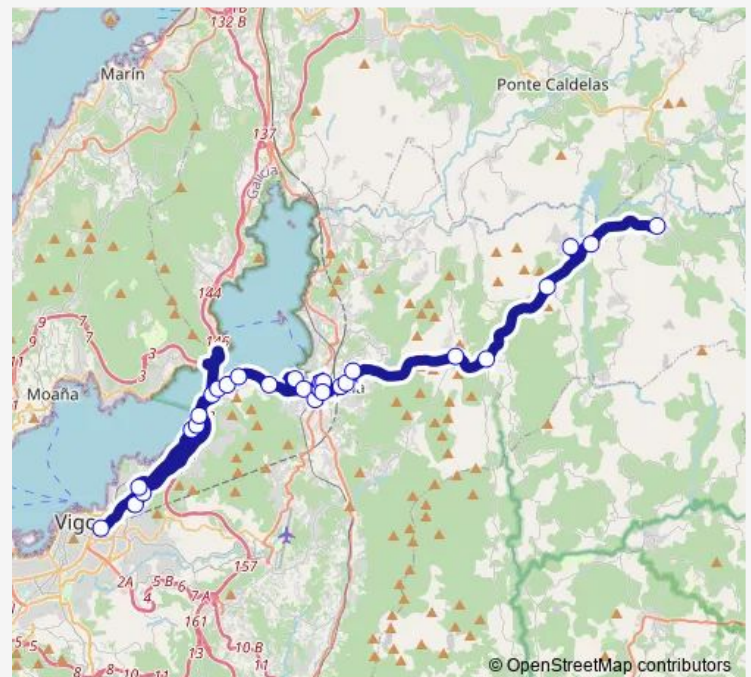

### Route schedule

Vigo E.I. — Fornelos De Montes

Monday —

Tuesday —

Wednesday —

Thursday —

Friday —

Saturday 12:00-19:15

### Route info

Direction: Vigo E.I.

Stops: 28

Trip Duration: 1 hour 26 min

Xg624019 — Fornelos DE Montes-Redondela-Vigo

Reboreda (Sociedade Cultu

Amoedo

Pazos DE Borben