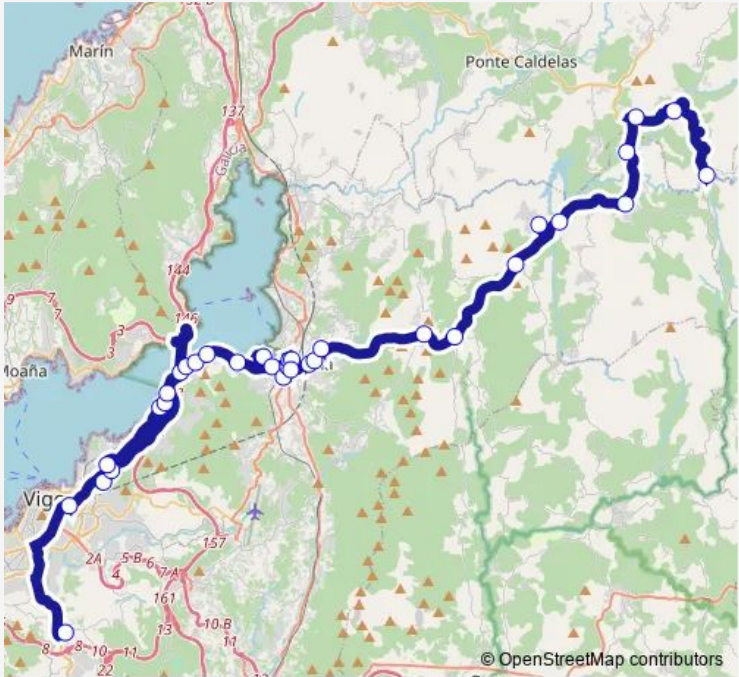

Bus Xg624019 Caño Sifón-Verducido-Fornelos DE Montes-Redondela-Vigo-Hospital ?Álvaro Cunqueiro? Vigo

[Go to website](#)

**Direction**  
 Hospital Álvaro Cunqueiro — Caño Sifón-Verducido  
 33 stops  
[Open route schedule](#)

- Hospital Álvaro Cunqueiro
- Vigo E.I.
- Vigo (Travesia DE Vigo)
- A-9 (Acceso 2 V Buenos A
- Buenos Aires/Sanjurjo Bad
- Chapela Centro
- Chapela Alameda
- Alto Da Encarnacion
- Cabanas
- Rande
- Rande (2ª Parada)
- Rande (Tesouro)
- Formiga
- Cedeira (Farmacia)
- Cedeira (Mercadona)
- Redondela (Fenosa)
- Redondela (Av Ernestina O
- Redondela (Mercado)
- Redondela (Fonte De Santi
- Redondela (A Farola)
- Reboreda (Campo Da Roda)

Route schedule  
 Hospital Álvaro Cunqueiro — Caño Sifón-Verducido

Monday	11:30-18:45
Tuesday	11:30-18:45
Wednesday	11:30-18:45
Thursday	11:30-18:45
Friday	11:30-18:45
Saturday	—
Sunday	—

Route info  
 Direction: Hospital Álvaro Cunqueiro  
 Stops: 33  
 Trip Duration: 2 hour 0 min

## Route schedule

Caño Sifón-Verducido — Hospital Álvaro Cunqueiro

Monday 07:30-14:30

Tuesday 07:30-14:30

Wednesday 07:30-14:30

Thursday 07:30-14:30

Friday 07:30-14:30

Saturday —