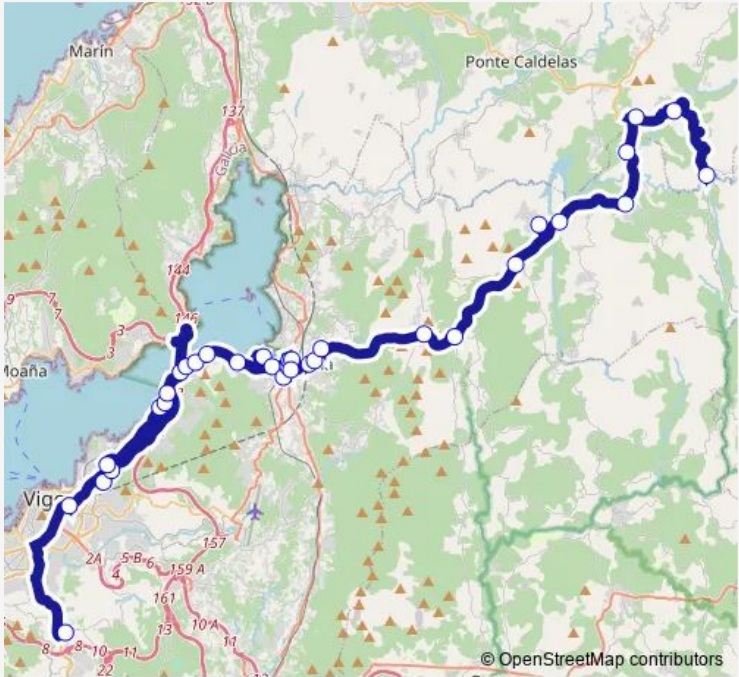

Bus XG624019 Caño Sifón-Verducido-Fornelos DE Montes-Redondela-Vigo-Hospital ?Álvaro Cunqueiro? Vigo

[Go to website](#)

Direction
 Hospital Álvaro Cunqueiro — Caño Sifón-Verducido
 33 stops
[Open route schedule](#)

- Hospital Álvaro Cunqueiro
- Vigo E.I.
- Vigo (Travesia DE Vigo)
- A-9 (Acceso 2 V Buenos A
- Buenos Aires/Sanjurjo Bad
- Chapela Centro
- Chapela Alameda
- Alto Da Encarnacion
- Cabanas
- Rande
- Rande (2ª Parada)
- Rande (Tesouro)
- Formiga
- Cedeira (Farmacia)
- Cedeira (Mercadona)
- Redondela (Fenosa)
- Redondela (Av Ernestina O
- Redondela (Mercado)
- Redondela (Fonte De Santi
- Redondela (A Farola)
- Reboreda (Campo Da Roda)

Route schedule
 Hospital Álvaro Cunqueiro — Caño Sifón-Verducido

Monday	11:30-18:45
Tuesday	11:30-18:45
Wednesday	11:30-18:45
Thursday	11:30-18:45
Friday	11:30-18:45
Saturday	—
Sunday	—

Route info
 Direction: Hospital Álvaro Cunqueiro
 Stops: 33
 Trip Duration: 2 hour 0 min

Fornelos De Montes

Vilán

Forzáns

Gaxate

Caño Sifón-Verducido

Direction

Caño Sifón-Verducido — Hospital Álvaro Cunqueiro

33 stops