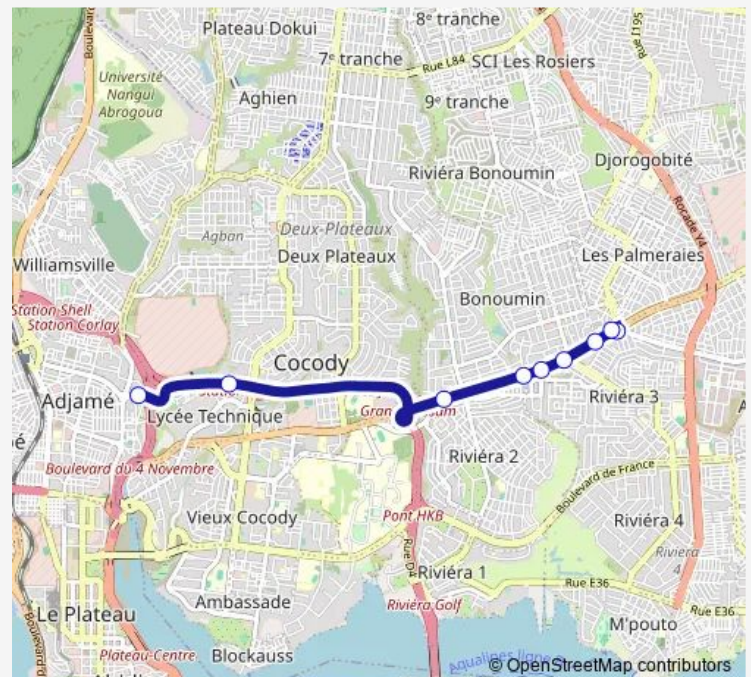

Bus gbaka : Liberté ↔ Palmeraie

[Go to website](#)

Direction

Adjamé Liberté — Après barrage

9 stops

[Open route schedule](#)

Adjamé Liberté

Escalier

Adjamé Liberté — Après barrage

Monday	06:00
Tuesday	06:00
Wednesday	06:00
Thursday	06:00
Friday	06:00
Saturday	06:00
Sunday	06:00

Route info

Direction: Adjamé Liberté

Stops: 9

Trip Duration: 2 hour 0 min

gbaka : Liberté ↔ Palmeraie

Direction

Après barrage — Adjamé Liberté

14 stops

[Open route schedule](#)

Après barrage

Warren

Chic Shop

9 Kilo

9 Kilo - Supermarché Cdc

Cap Nord

Carrefour Alpha

La case Ivoire

Riviera 2

Riviera 2

Vallon-1er Pont

2eme Pont