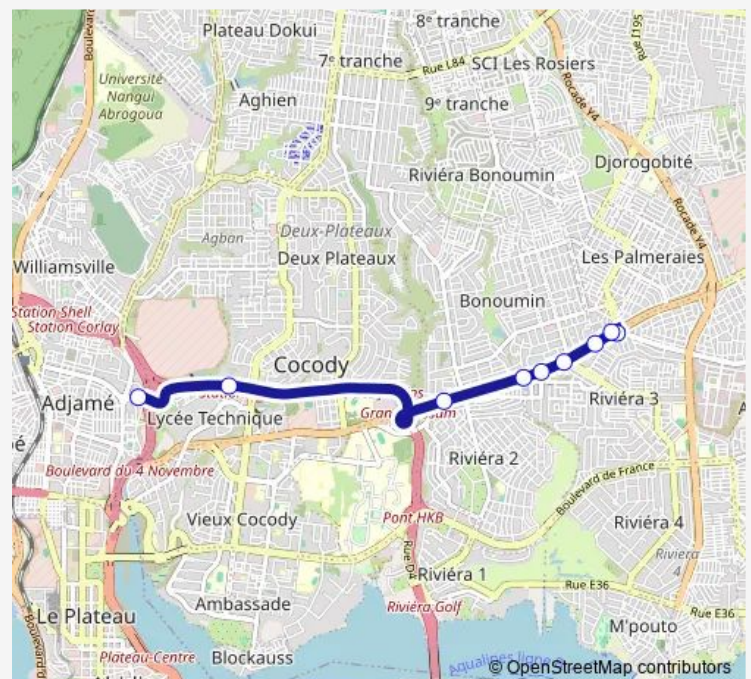

Bus gbaka : Liberté ↔ Palmeraie

[Go to website](#)

Direction

Adjamé Liberté — Après barrage

9 stops

[Open route schedule](#)

Adjamé Liberté

Escalier

Adjamé Liberté — Après barrage

Monday	06:00
Tuesday	06:00
Wednesday	06:00
Thursday	06:00
Friday	06:00
Saturday	06:00
Sunday	06:00

Route info

Direction: Adjamé Liberté

Stops: 9

Trip Duration: 2 hour 0 min

gbaka : Liberté ↔ Palmeraie

Direction

Après barrage — Adjamé Liberté

14 stops

[Open route schedule](#)

Après barrage

Warren

Chic Shop

9 Kilo

9 Kilo - Supermarché Cdc

Cap Nord

Carrefour Alpha

La case Ivoire

Riviera 2

Riviera 2

Vallon-1er Pont

2eme Pont