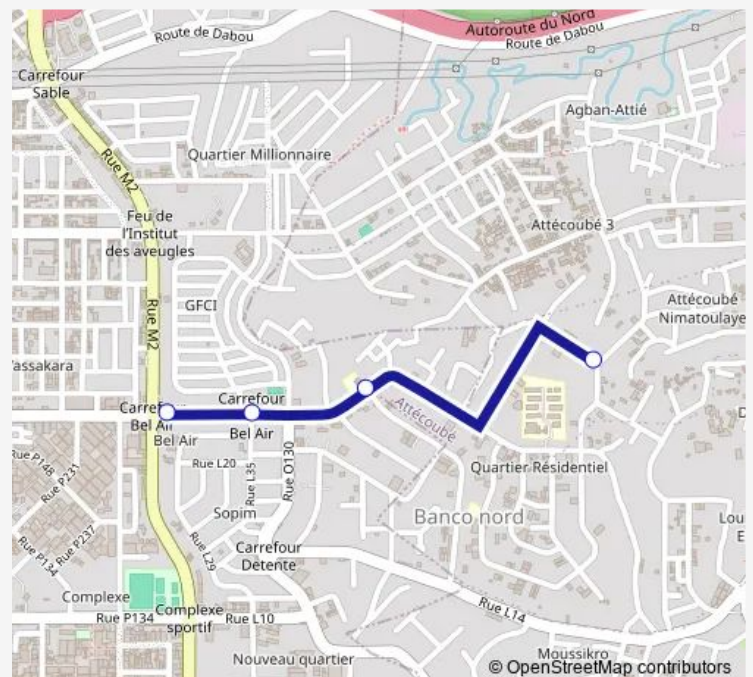

## Bus woro woro : Bel air ↔ Millionnaire Antenne

[Go to website](#)

### Direction

Millionnaire Antenne — Bel Air

4 stops

[Open route schedule](#)

Millionnaire Antenne

Carrefour Gecos-Formation

Carrefour Pitch

Bel Air

### Route schedule

Millionnaire Antenne — Bel Air

|           |       |
|-----------|-------|
| Monday    | 06:00 |
| Tuesday   | 06:00 |
| Wednesday | 06:00 |
| Thursday  | 06:00 |
| Friday    | 06:00 |
| Saturday  | 06:00 |
| Sunday    | 06:00 |

### Route info

Direction: Millionnaire Antenne

Stops: 4

Trip Duration: 0 hour 15 min

[woro woro : Bel air ↔ Millionnaire Antenne](#)

**Direction**

Bel Air — Millionnaire Antenne

4 stops