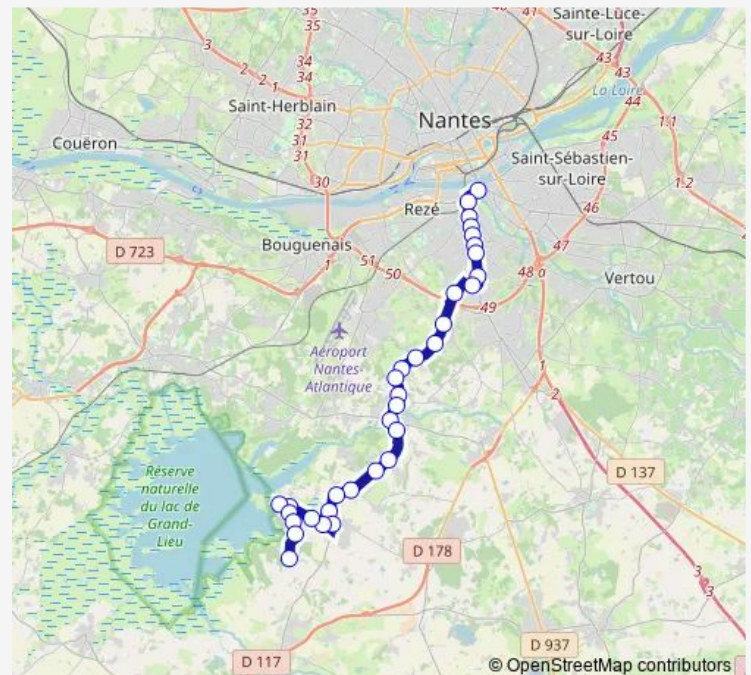

### Route schedule

Moulin Robert — Collège Ste Anne

Monday 07:00-08:08

Tuesday 07:00-08:08

Wednesday 07:00-08:08

Thursday 07:00-08:08

Friday 07:00-08:08

Saturday —

### Route info

Direction: Moulin Robert

Stops: 22

Trip Duration: 0 hour 50 min

12s — Saint Philbert de Grand Lieu - Nantes Scolaire

## Direction

Collège Ste Anne — Lotissement du Haugard

18 stops

[Open route schedule](#)

Collège Ste Anne

Espace Diderot

Jean Perrin

Félix Tableau