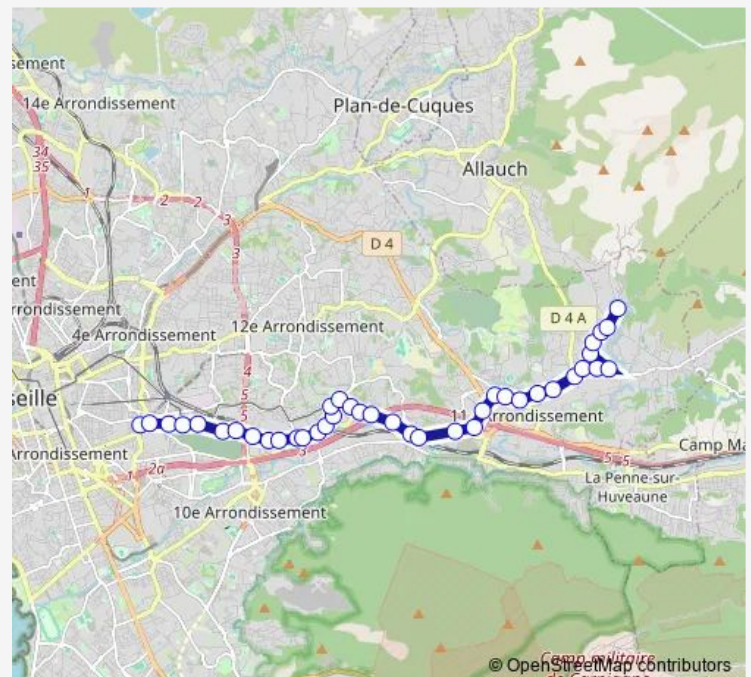

### Route schedule

Métro La Timone — La Treille

Monday 06:00-18:40

Tuesday 06:00-18:40

Wednesday 06:00-18:40

Thursday 06:00-18:40

Friday 06:00-18:40

Saturday 06:00-18:40

### Route info

Direction: Métro La Timone

Stops: 40

Trip Duration: 0 hour 43 min

12S — Métro La Timone - La Treille

Cartonnerie

Petit St Marcel

La Sablière La Montre