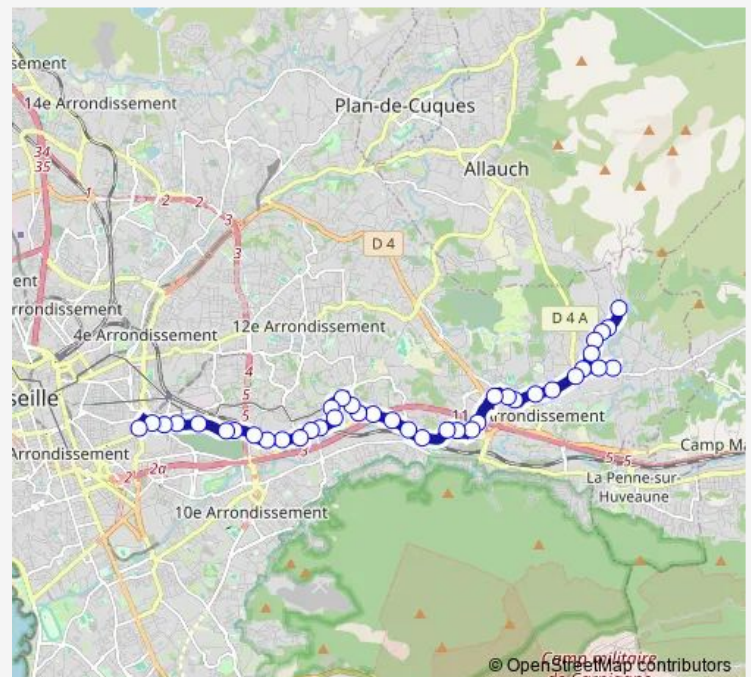

La Rouguière

Route schedule

La Treille — Métro La Timone

Monday 06:48-19:25

Tuesday 06:48-19:25

Wednesday 06:48-19:25

Thursday 06:48-19:25

Friday 06:48-19:25

Saturday 06:37-18:55

Sunday 08:58-17:16

Route info

Direction: La Treille

Stops: 40

Trip Duration: 0 hour 30 min

HLM La Rougrière

Clairval Les Comtes