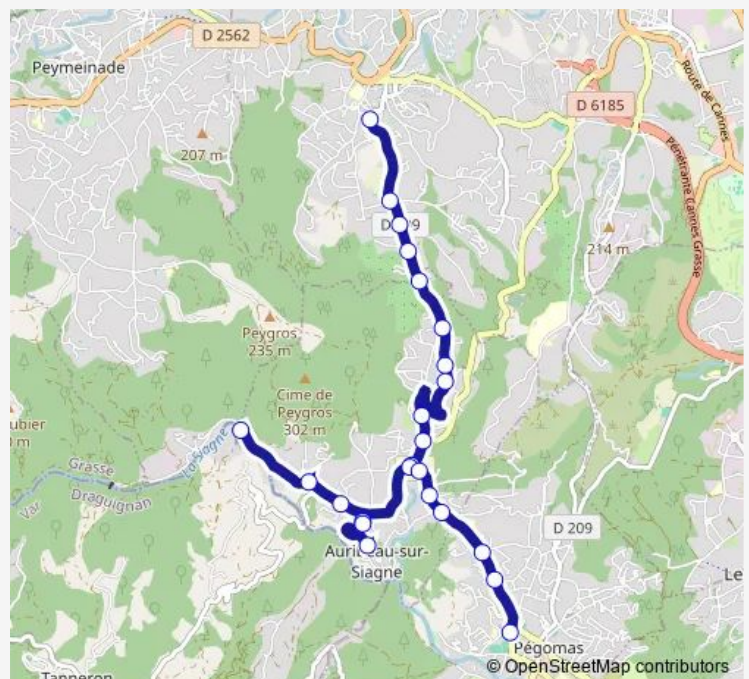

Bus 12s Pégomas Centre - Auribeau Village - Collège Canteperdrix - Ecole du Bayle

[Go to website](#)

Direction

Pegomas Centre — College Canteperdrix

26 stops

[Open route schedule](#)

- Pegomas Centre
- LES Arnauds
- LA Tuiliere
- Pierranchon
- LES Bertrand
- Moulin Vieux
- Adrien Rey
- LES Gabres
- LA Siagne D'Auribeau
- LES Vayoux
- Petite Vignette
- Auribeau Village
- Petite Vignette
- Ecole DU Bayle 1
- Adrien Rey
- LES Condamines
- BAS Couloubrier
- Chemin DE Notre Dame
- Couloubrier
- Haut Couloubrier
- LA Frayere

Route schedule

Pegomas Centre — College Canteperdrix

Monday	07:20-08:20
Tuesday	07:20-08:20
Wednesday	07:20-08:20
Thursday	07:20-08:20
Friday	07:20-08:20
Saturday	—
Sunday	—

Route info

Direction: Pegomas Centre

Stops: 26

Trip Duration: 0 hour 30 min

12s — Pégomas Centre - Auribeau Village - Collège Canteperdrix - Ecole du Bayle

MAS DES 2 Vallons

LES Hauts DE Saint Jacques

Clos D'Andree ET Jean

Place Mottet

College Canteperdrix

Direction

College Canteperdrix — Pegomas Centre

24 stops

[Open route schedule](#)

College Canteperdrix

Clos D'Andree ET Jean

LES Hauts DE Saint Jacques

MAS DES 2 Vallons