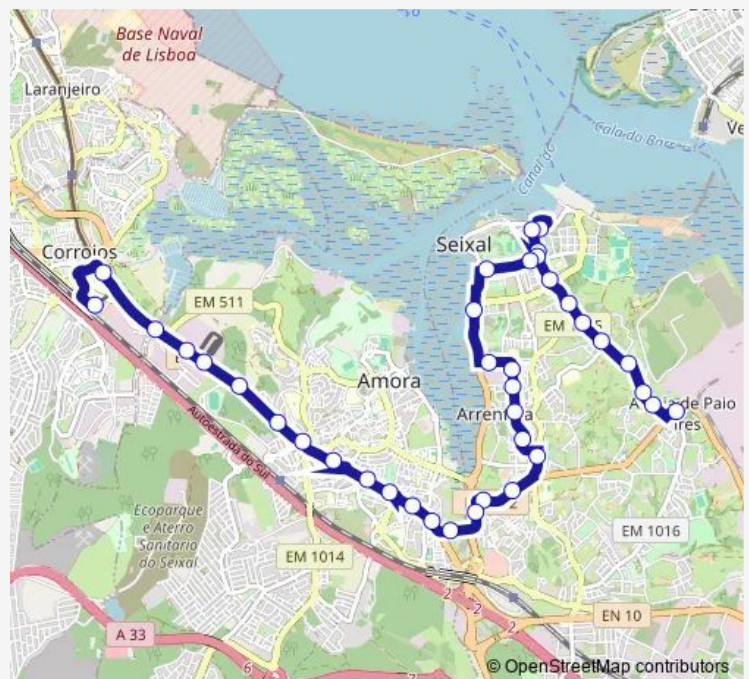

Arrentela (AV Carlos Oliv86)QTA S João

**Route schedule**

Paio Pires (SOC Filarmónica 5 Out) — Corroios Estação P1

Monday	—
Tuesday	05:15-17:30
Wednesday	—
Thursday	05:15-17:30
Friday	05:15-17:30
Saturday	05:10-19:30
Sunday	05:15-17:30

**Route info**

Direction: Paio Pires (SOC Filarmónica 5 Out)

Stops: 38

Trip Duration: 0 hour 30 min

3508 — Corroios (Estação) - Paio Pires (Centro)

AV DR Arlindo Vicente37(Subida Cavadas)

Torre MAR AV DR Arlvicente 67 (Rot)