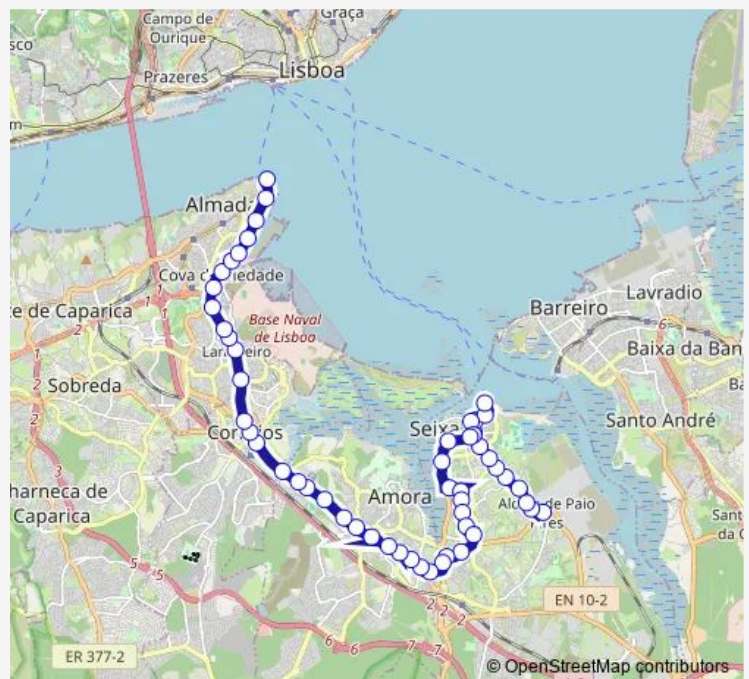

Route info

Direction: Cacilhas (Terminal) P7

Stops: 52

Trip Duration: 1 hour 0 min

3508 — Cacilhas (Terminal) - Paio Pires (Centro)

Paivas (AV 1º Maio 17b)

Paivas (AV 1º Maio) Edif Xavier Lima

Marco Severino (AV 1º Maio FTE 41)