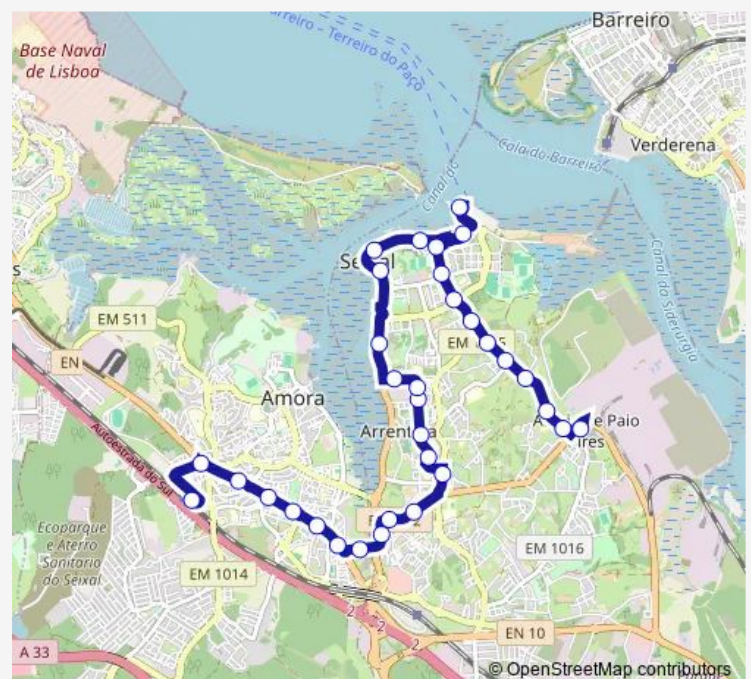

### Route schedule

Foros de Amora P3 — Paio Pires (SOC Filarmónica 5 Out)

Monday 05:40

Tuesday 05:40

Wednesday 05:40

Thursday 05:40

Friday 05:40

Saturday —

### Route info

Direction: Foros de Amora P3

Stops: 33

Route Duration: 0 hour 30 min

3508 — Foros de Amora (Estação) - Paio Pires (Centro) **BusMaps**

Seixal-Terminal Fluvial P4

Seixal (AV MUD Juvenil 13)

Seixal AV DR ANT Babo (Mercado Municip)