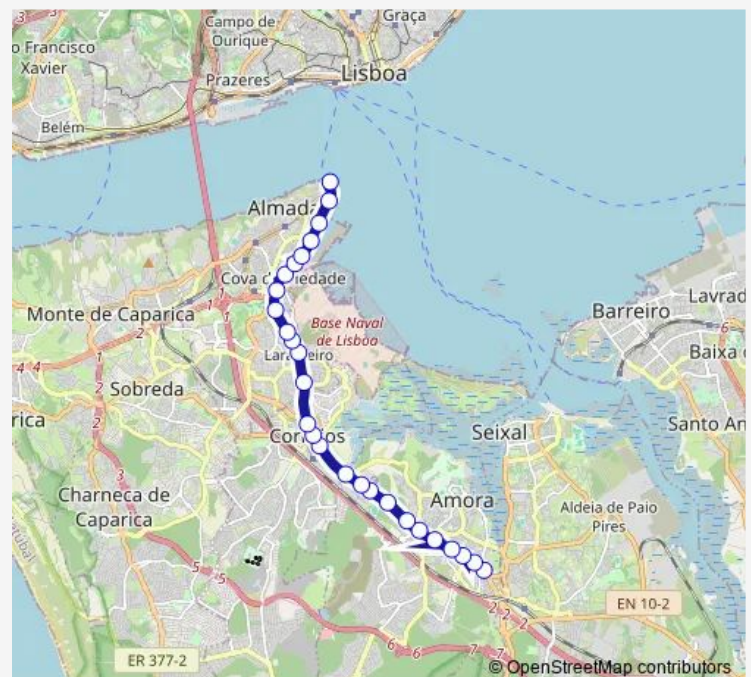

### Route schedule

Fogueteiro (AV 1º Maio) Grémio — Cacilhas (Terminal) P7

Monday 05:15

Tuesday 05:15

Wednesday 05:15

Thursday 05:15

Friday 05:15

Saturday —

### Route info

Direction: Fogueteiro (AV 1º Maio) Grémio

Stops: 27

Trip Duration: 0 hour 30 min

3508 — Cacilhas (Terminal) - Fogueteiro

Cova Piedade AV Aliança Povo (Hospital)

Cova Piedade Caramujo (Parque TST/Etar)