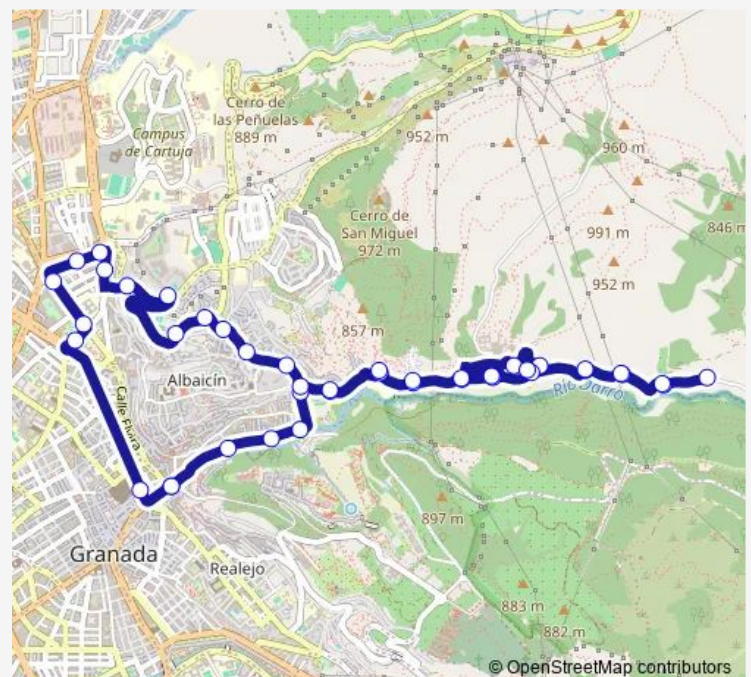

Pagés - Centro Día Mayores Albaicín

Pagés 16

Route schedule

Plaza Nueva — Plaza Nueva

Monday	08:00-22:00
Tuesday	08:00-22:00
Wednesday	08:00-22:00
Thursday	08:00-22:00
Friday	08:00-22:00
Saturday	08:00-22:00
Sunday	08:00-22:00

Route info

Direction: Plaza Nueva

Stops: 33

Trip Duration: 0 hour 30 min

C34 — Centro - Sacromonte

Ctra. Murcia 55

Ctra. Murcia 47 - Col. Ave M^a San Cristobal

Ctra. Murcia - Cármenes de Rolando

Monday 07:30-20:00

Tuesday 07:30-20:00

Wednesday 07:30-20:00

Thursday 07:30-20:00

Friday 07:30-20:00

Saturday 07:30-20:00

Sunday 07:30-20:00

Route info

Direction: Plaza Nueva

Stops: 42

Trip Duration: 0 hour 30 min

Cno. del Sacromonte - Fte 39

Cno. del Sacromonte 1- Peso de la Harina

Cuesta del Chapiz 60

Pagés - Centro Día Mayores Albaicín

Pagés 16