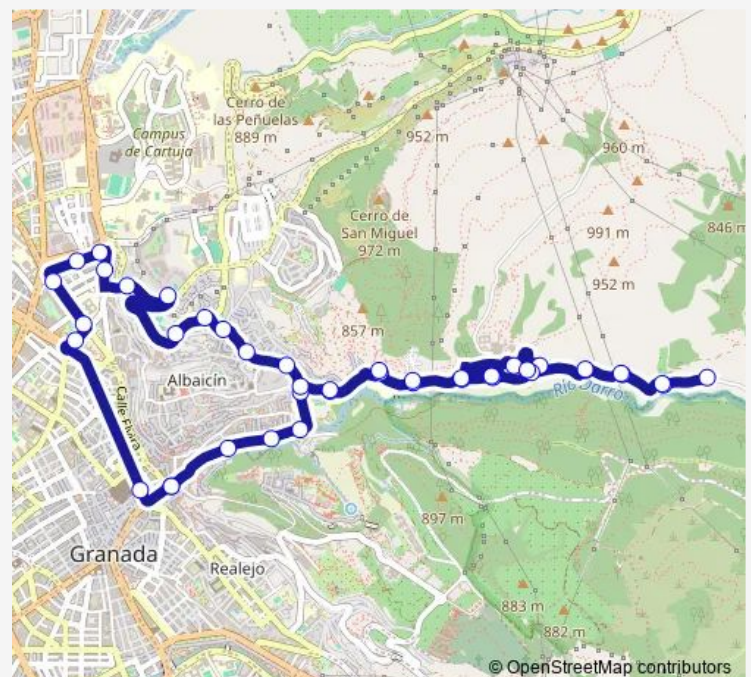

### Route schedule

Plaza Nueva — Plaza Nueva

Monday 08:00-22:00

Tuesday 08:00-22:00

Wednesday 08:00-22:00

Thursday 08:00-22:00

Friday 08:00-22:00

Saturday 08:00-22:00

### Route info

Direction: Plaza Nueva

Stops: 33

Trip Duration: 0 hour 30 min

C34 — Centro - Sacromonte

Ctra. Murcia 55

Ctra. Murcia 47 - Col. Ave M<sup>a</sup> San Cristobal

Ctra. Murcia - Cármenes de Rolando

## Route schedule

Plaza Nueva — Plaza Nueva

Monday 07:30-20:00

Tuesday 07:30-20:00

Wednesday 07:30-20:00

Thursday 07:30-20:00

Friday 07:30-20:00

Saturday 07:30-20:00

## Route info

Direction: Plaza Nueva

Stops: 42

Trip Duration: 0 hour 30 min

Cno. del Sacromonte - Fte 39

Cno. del Sacromonte 1- Peso de la Harina

Cuesta del Chapiz 60

Pagés - Centro Día Mayores Albaicín