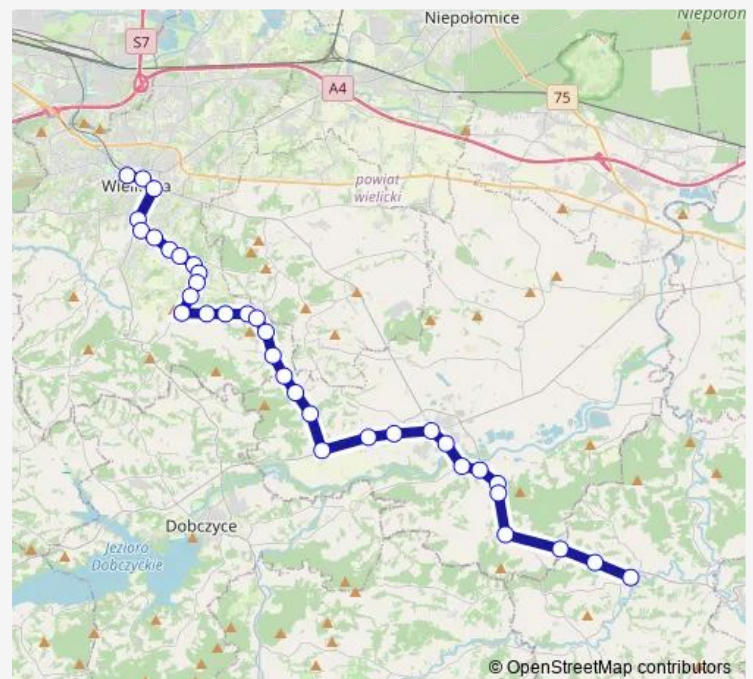

Dobranowice Iv

Hucisko Ii

Hucisko I

Route schedule

Wieliczka Centrum Dworzec — Łapanów Rynek

Monday 05:10-23:10

Tuesday 05:10-23:10

Wednesday 05:10-23:10

Thursday 05:10-23:10

Friday 05:10-23:10

Saturday 05:10-23:10

Sunday 06:10-23:10

Route info

Direction: Wieliczka Centrum Dworzec

Stops: 35

Trip Duration: 0 hour 49 min

A6

BusMaps

Kunice li

Kunice

Fałkowice

Gdów

Gdów Krakowska

Gdów Łapanowska