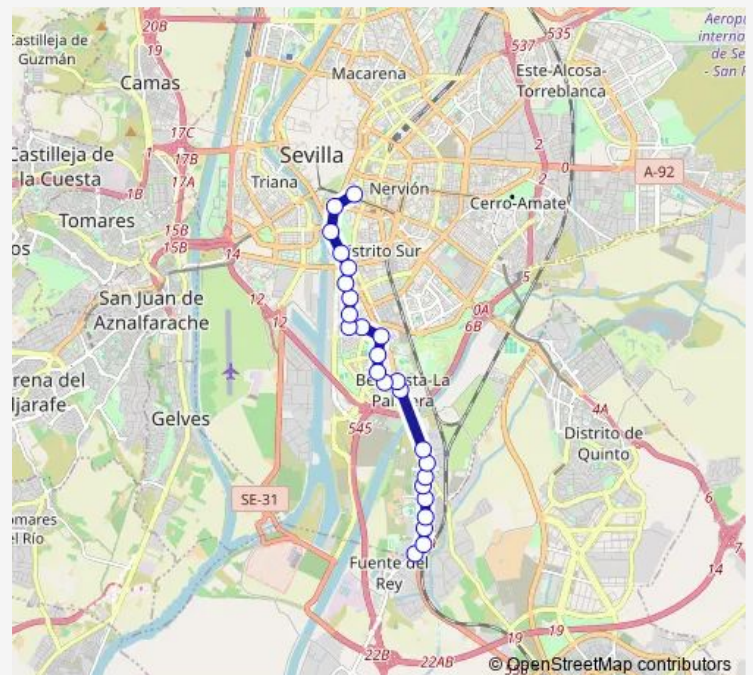

Avda. Jerez (Uralita)

Avda. Jerez (Italica Isabelina)

Avda. Bellavista (Edif. Vistabella)

Avda. Bellavista (Eduardo Miura)

Avda. Bellavista (Asensio y Toledo)

Avda. Bellavista (Colegio Lora Tamayo)

Route schedule

Avenida Carlos V (Prado San Sebastián) — Ctra. Isla Menor (Inst. La Grasa)

Monday 24:00-02:00⁺¹

Tuesday 24:00-02:00⁺¹

Wednesday 24:00-02:00⁺¹

Thursday 24:00-02:00⁺¹

Friday —

Saturday —

Sunday 24:00-02:00⁺¹

Route info

Direction: Avenida Carlos V (Prado San Sebastián)

Stops: 24

Trip Duration: 0 hour 23 min

A6 — P.S.Sebastian -Bellavista

Avenida Bellavista (Hospital de Valme)

Avda. Bellavista (Nueva Bellavista)

Ctra. Isla Menor (Inst. La Grasa)

Direction

Ctra. Isla Menor (Inst. La Grasa) — Avenida Carlos V (Prado San Sebastián)

25 stops

[Open route schedule](#)

Ctra. Isla Menor (Inst. La Grasa)

Avda. Bellavista (Nueva Bellavista)

Avenida Bellavista (Hospital de Valme)