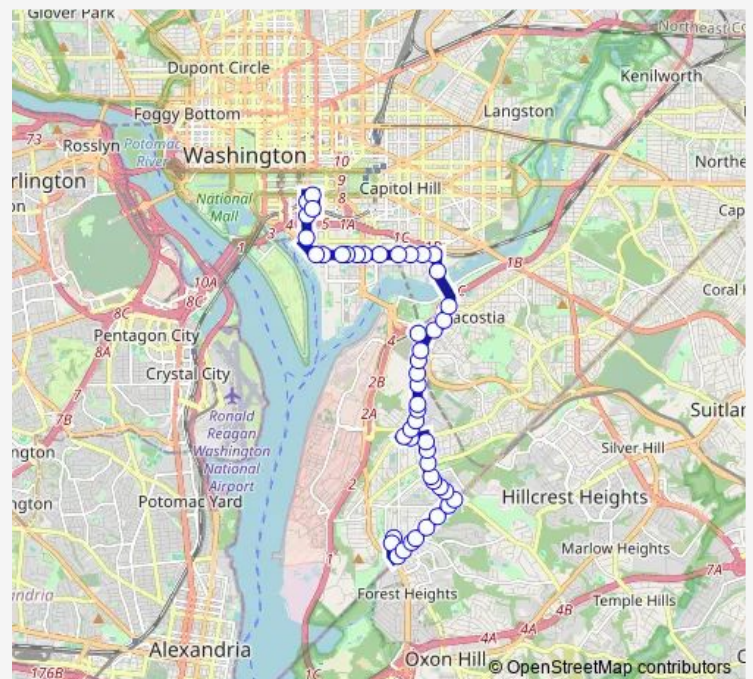

Wheeler Rd Se+Varney St Se

Wheeler Rd Se+Blakney Ln Se

Wheeler Rd Se+Mississippi Av Se

Route schedule

Southern Av+S Capitol St — Anacostia+Bay H

Monday 05:16-07:09

Tuesday 05:16-07:09

Wednesday 05:16-07:09

Thursday 05:16-07:09

Friday 05:16-07:09

Saturday —

Sunday —

Route info

Direction: Southern Av+S Capitol St

Stops: 34

Trip Duration: 0 hour 23 min

■ A6 — Anacostia-Livingston

Congress St Se+Wheeler Rd Se

Wheeler Rd Se+Savannah St Se

Alabama Av Se+Randle Pl Se

ML King Jr Av Se+5 St Se

ML King Jr Av Se+Malcolm X Av Se

ML King Jr Av Se+Lebaum St Se

ML King Jr Av Se+Milwaukee Pl Se

ML King Jr Av Se+St Es Gate 3

ML King Jr Av Se+St Es Gate 2

ML King Jr Av Se+St Es Gate 1

ML King Jr Av Se+#2652

ML King Jr Av Se+Stanton Rd Se

Anacostia+Bay H

Direction

3 St Se+#4501 — D St Sw+6 St Sw