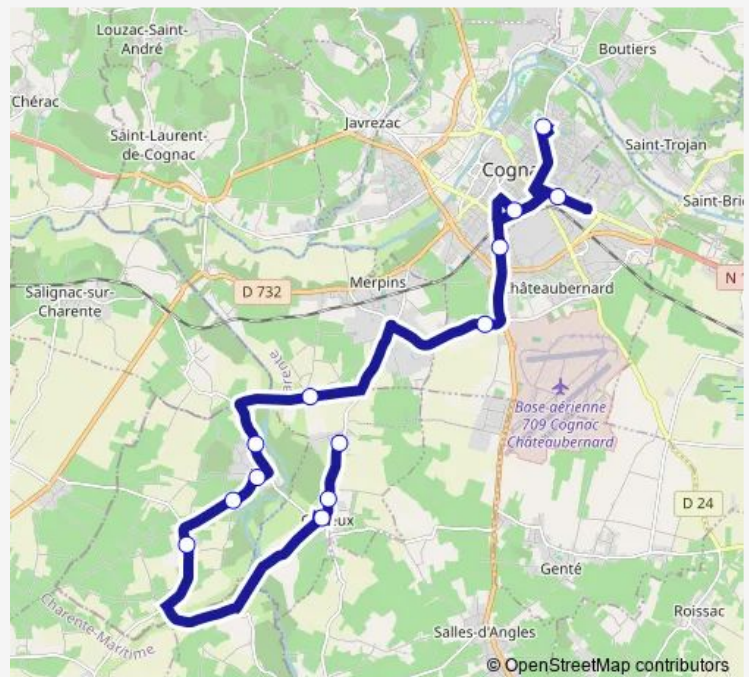

### Direction

Gare D'Echanges - Correspondances — LA Grave

13 stops

[Open route schedule](#)

Gare D'Echanges - Correspondances

Lycee Jean Monnet

Lycee Louis Delage

LA Combe DES Dames

### Route schedule

Gare D'Echanges - Correspondances — LA Grave

Monday 17:15

Tuesday 17:15

Wednesday 12:22

Thursday 17:15

Friday 17:15

Saturday —

### Route info

Direction: Gare D'Echanges - Correspondances

Stops: 13

Trip Duration: 0 hour 50 min

**Direction**

LA Frenade — Gare D'Echanges - Correspondances

11 stops

[Open route schedule](#)