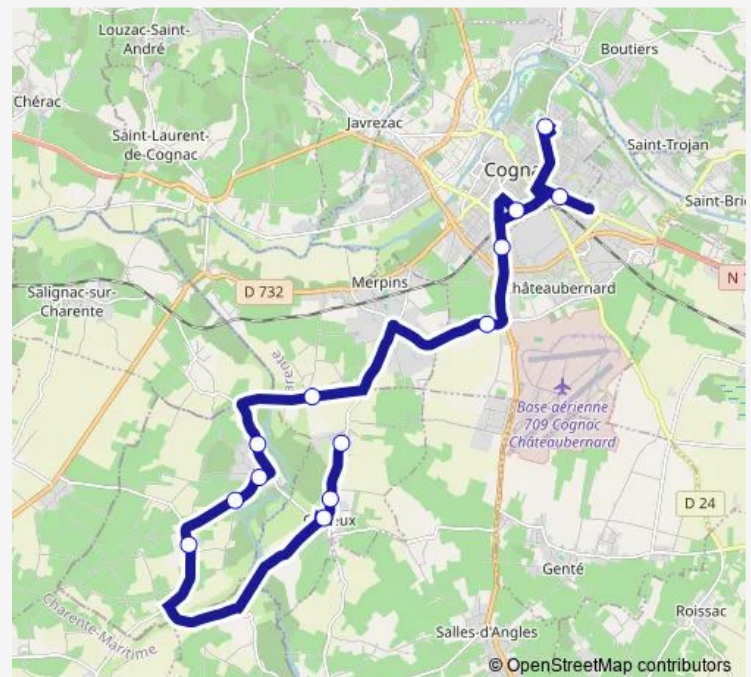

Direction

Gare D'Echanges - Correspondances — LA Grave

13 stops

[Open route schedule](#)

Gare D'Echanges - Correspondances

Lycee Jean Monnet

Lycee Louis Delage

LA Combe DES Dames

Saturday —

Sunday —

Route info

Direction: Gare D'Echanges - Correspondances

Stops: 13

Trip Duration: 0 hour 50 min

Direction

LA Frenade — Gare D'Echanges - Correspondances

11 stops

[Open route schedule](#)

LA Frenade

Boursac

ARS Centre

Chez Benetaud

Chez Dexmier

Gimeux Ecole

Tuesday 07:07

Wednesday 07:07

Thursday 07:07

Friday 07:07

Saturday —

Sunday —

Route info

Direction: LA Frenade