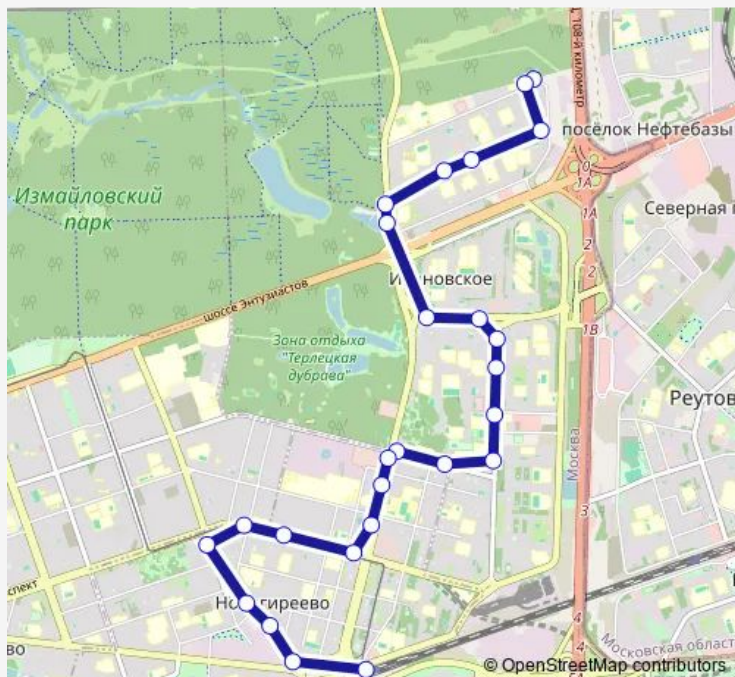

Метро «Новогиреево»

Зелёный проспект, 65

Мартеновская улица

Route schedule

Южное Измайлово — МЦД Новогиреево

Monday 06:30-21:00

Tuesday 06:30-21:00

Wednesday 06:30-21:00

Thursday 06:30-21:00

Friday 06:30-21:00

Saturday 06:30-21:00

Sunday 06:30-21:00

Route info

Direction: Южное Измайлово

Stops: 26

Trip Duration: 0 hour 34 min

776 — Южное Измайлово - МЦД Новогиреево

BusMaps

Новогиреевская улица, 37

Кинотеатр «Берёзка»

МФЦ Новогиреево

Завод «Торос»

МЦД Новогиреево

Direction