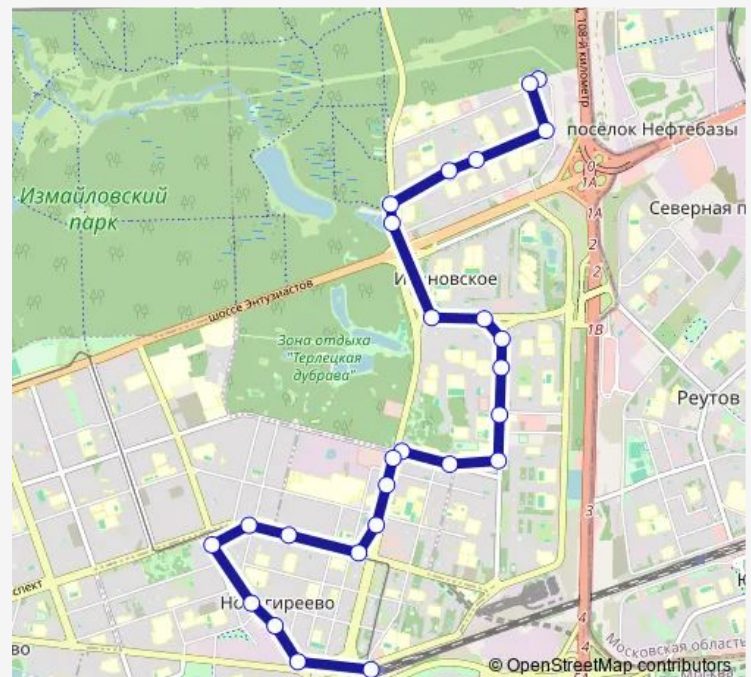

Метро «Новогиреево»

Зелёный проспект, 65

Мартеновская улица

Route schedule

Южное Измайлово — МЦД Новогиреево

Monday 06:30-21:00

Tuesday 06:30-21:00

Wednesday 06:30-21:00

Thursday 06:30-21:00

Friday 06:30-21:00

Saturday 06:30-21:00

Sunday 06:30-21:00

Route info

Direction: Южное Измайлово

Stops: 26

Trip Duration: 0 hour 34 min

776 — Южное Измайлово - МЦД Новогиреево

BusMaps

Новогиреевская улица, 37

Кинотеатр «Берёзка»

МФЦ Новогиреево

Завод «Торос»

МЦД Новогиреево

Direction

МЦД Новогиреево — Южное Измайлово

21 stops

[Open route schedule](#)

МЦД Новогиреево

МЦД Новогиреево

МЦД Новогиреево

Перовский музей

Метро «Новогиреево»