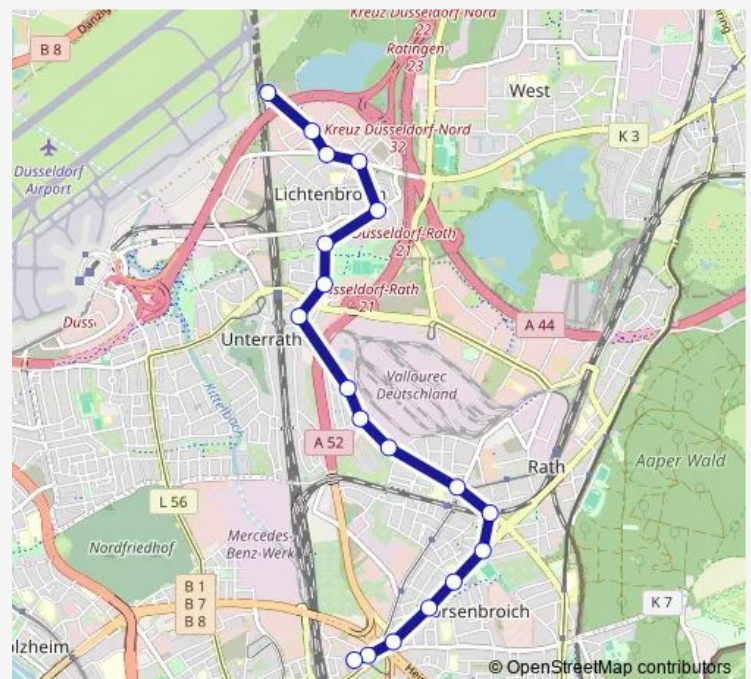

D-Mercedesstraße

Route schedule

D-Flughafen Bf — D-Mercedesstraße

Monday 06:12-19:12

Tuesday 06:12-19:12

Wednesday 06:12-19:12

Thursday 06:12-19:12

Friday 06:12-19:12

Saturday 09:02-15:02

Sunday —

Route info

Direction: D-Flughafen Bf

Stops: 19

Trip Duration: 0 hour 25 min

776

BusMaps

Direction

D-Mercedesstraße — D-Flughafen Bf

18 stops

[Open route schedule](#)

D-Mercedesstraße

D-Heinrichstraße

D-Heideweg

D-Wrangelstraße

Monday 06:05-18:45

Tuesday 06:05-18:45

Wednesday 06:05-18:45

Thursday 06:05-18:45

Friday 06:05-18:45

Saturday 08:36-14:35

Sunday —

Route info