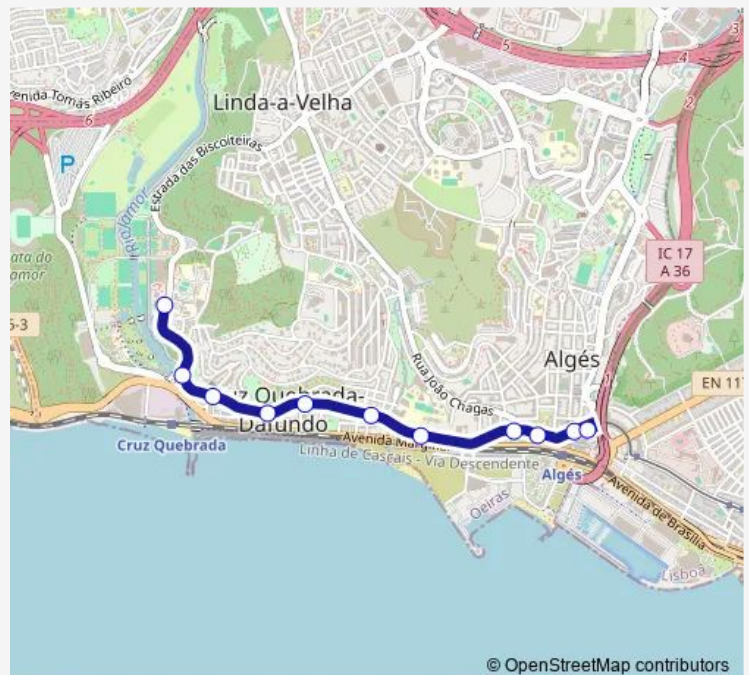

Friday 00:00-23:30

Saturday —

Sunday —

Route info

Direction: Algés

Stops: 12

Trip Duration: 0 hour 16 min

© OpenStreetMap contributors

776 — Algés - Cruz Quebrada (Fac. Motricidade Humana)

BusMaps

Direction

Cruz Quebrada (Fac. Motricidade Humana) — Algés

11 stops

[Open route schedule](#)

Cruz Quebrada (Fac. Motricidade Humana)

Cruz Quebrada