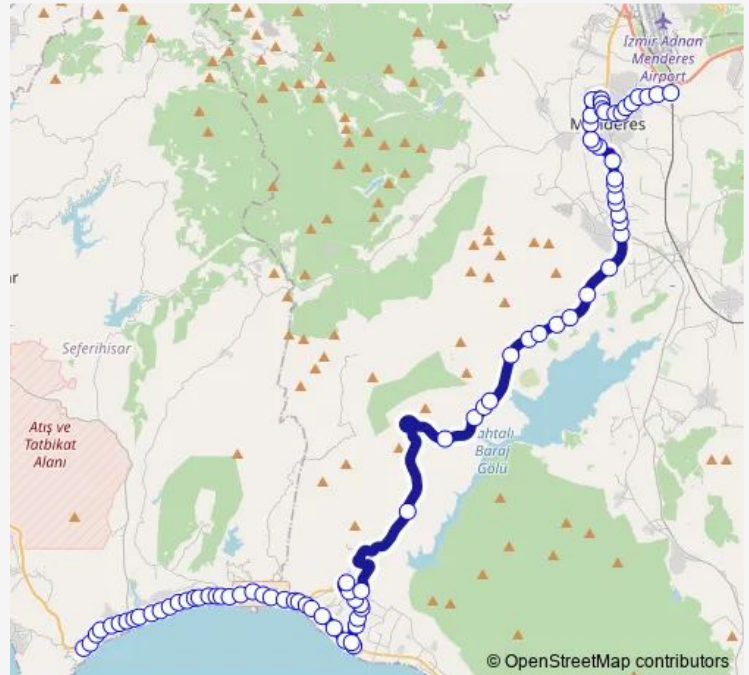

Saturday 06:00-23:40

Sunday 06:00-23:40

**Route info**

Direction: Cumaovası Aktarma Merkezi

Stops: 79

Trip Duration: 2 hour 12 min

776 — Doğanbey - Cumaovası Aktarma Merkezi

**BusMaps**

## Route info

Direction: Dođanbey

Stops: 80

Trip Duration: 2 hour 11 min

Hacı Sadık Cami

Göçmen Konutları

Ovacık

DSİ Kamp