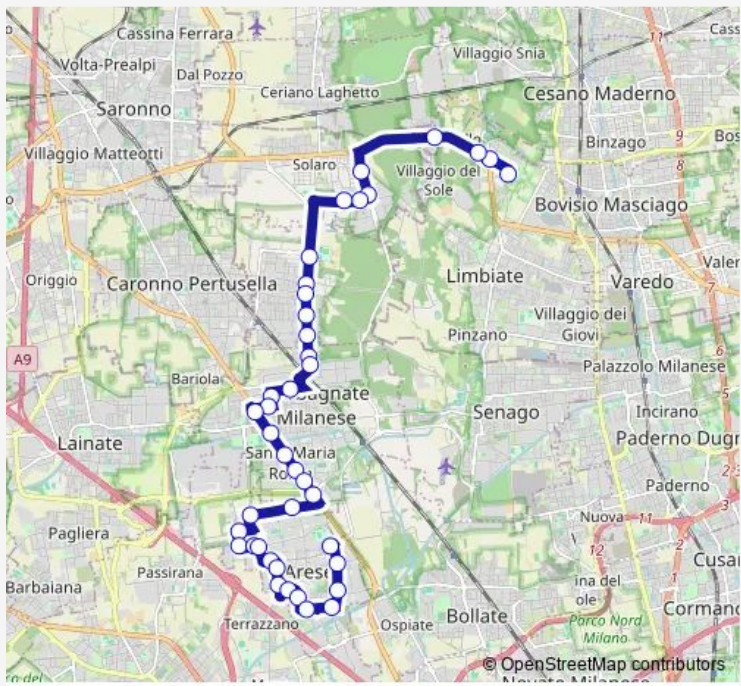

Bus Z196 Limbiate-Garbagnate Milanese-Arese

[Go to website](#)

Direction
 Arese - VIA S. Allende, 1/A (Lic. Artistico L. Fontana) —
 Limbiate - VIA M.Te Grappa Ang. P.Zza Martiri Foibe (Ist. - Carabinieri)

39 stops

[Open route schedule](#)

- Arese - VIA S. Allende, 1/A (Lic. Artistico L. Fontana)
- Arese - VIA DON Minzoni, 3
- Arese - V.Le Tazio Nuvolari Ang. VIA DON Minzoni
- Arese - V.Le Sempione, 21
- Arese - VIA Gran Paradiso, FR. 3
- Arese - VIA Gran Paradiso, 2
- Arese - VIA Degli Orti FR. Ingresso Cimitero
- Arese - VIA Leopardi, 39
- Arese - VIA Leopardi, 7
- Arese - VIA Senato FR. 15
- Arese - V.Le Einaudi, 19 Gran Caffè'
- Arese - V.Le Einaudi, 1
- Arese - V.Le M.Te Resegone, 71 (Carabinieri)
- Arese - V.Le M.Te Resegone, 7 (Istituti - Bpm)
- Arese - VIA Matteotti 32
- Arese - VIA Matteotti Ang. VIA DEI Gelsi (Liceo - Posta)
- Arese - VIA Matteotti FR. 39 (Asilo)
- Garbagnate M.Se - VIA Garibaldi - Esselunga
- Garbagnate M.Se - VIA Garibaldi, 181
- Garbagnate M.Se - Fraz. S.M. Rossa - VIA Garibaldi 117

Route schedule
 Arese - VIA S. Allende, 1/A (Lic. Artistico L. Fontana) —
 Limbiate - VIA M.Te Grappa Ang. P.Zza Martiri Foibe (Ist. - Carabinieri)

Monday	07:05
Tuesday	07:05
Wednesday	07:05
Thursday	07:05
Friday	07:05
Saturday	07:05
Sunday	—

Route info
 Direction: Arese - VIA S. Allende, 1/A (Lic. Artistico L. Fontana)
 Stops: 39
 Trip Duration: 0 hour 46 min

Z196 — Limbiate - Garbagnate M. - Arese **BusMaps**

Garbagnate M.Se - Fraz. S.M. Rossa - VIA Garibaldi 65