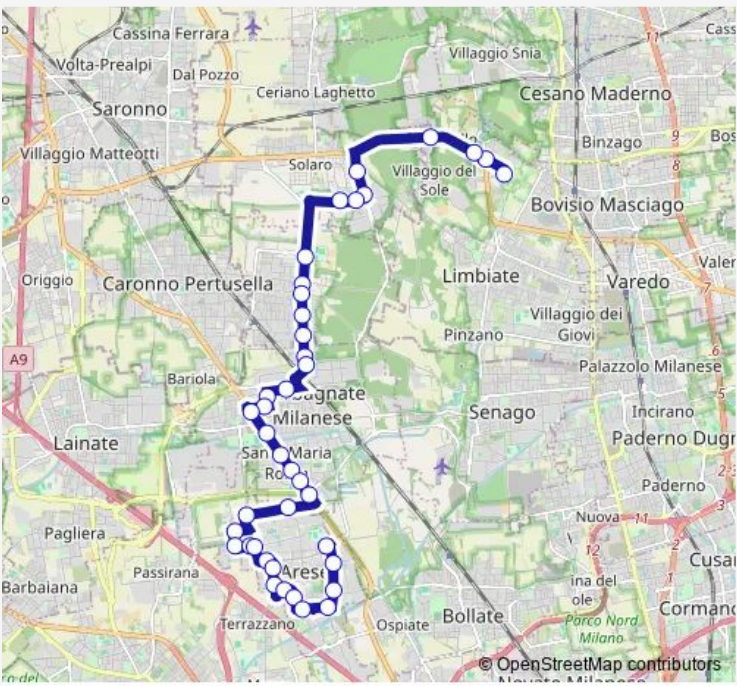

Bus Z196 Limbiate - Garbagnate M. - Arese

[Go to website](#)

**Direction**  
 Arese, Via Don Minzoni/Via Allende 1,Liceo Artistico Fontana — Limbiate, Piazza Martiri delle Foibe/Via M.te Grappa,Istituto,Carabinieri  
 39 stops  
[Open route schedule](#)

Route schedule

Arese, Via Don Minzoni/Via Allende 1,Liceo Artistico Fontana — Limbiate, Piazza Martiri delle Foibe/Via M.te Grappa,Istituto,Carabinieri

Monday	07:00
Tuesday	07:00
Wednesday	07:00
Thursday	07:00
Friday	07:00
Saturday	07:00
Sunday	—

**Route info**

Direction: Arese, Via Don Minzoni/Via Allende 1,Liceo Artistico Fontana

Stops: 39

Trip Duration: 0 hour 55 min

Z196 — Limbiate - Garbagnate M. - Arese **BusMaps**

Garbagnate Milanese, Via Garibaldi 65/Via Valli

## Route info

Direction: Limbiate, Via M.te Grappa 40,Ospedale

Stops: 40

Trip Duration: 0 hour 42 min

Garbagnate Milanese, Viale Marietti/Via Siolo

Arese, Viale Maretti/Viale Nuvolari

Arese, Via Moro/Via Allende,Liceo Fontana