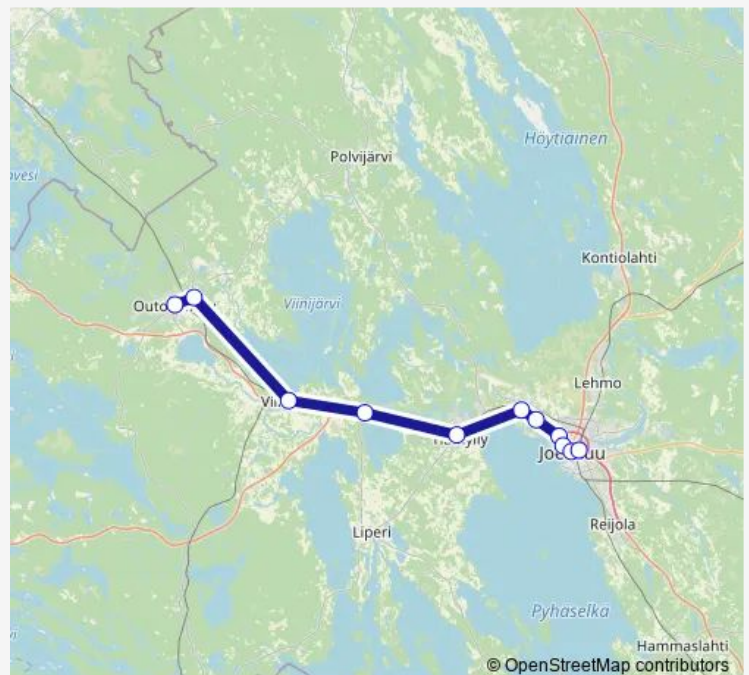

Saturday 10:55

Sunday 10:55-19:05

Route info

Direction: Outokumpu kaupungintalo, P

Stops: 11

Trip Duration: 0 hour 55 min

9532 — Outokumpu - Joensuu

Direction