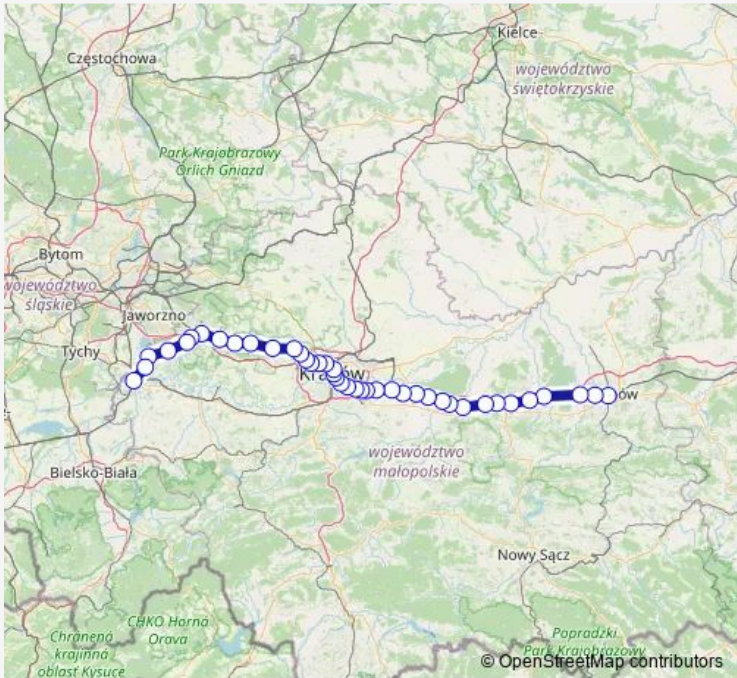

Rail Ska3

[Go to website](#)

Direction
Tarnów — Oświęcim

41 stops

[Open route schedule](#)

- Tarnów
- Tarnów Mościce
- Bogumiłowice
- Biadoliny
- Sterkowiec
- Brzesko Okocim
- Jasień Brzeski
- Rzezawa
- Bochnia
- Cikowice
- Stanisławice
- Kłaj
- Szarów
- Staniątki
- Podłęże
- Węgrzce Wielkie
- Kokotów
- Kraków Złocień
- Kraków Biezanów
- Kraków Prokocim
- Kraków Płaszów

Route schedule
Tarnów — Oświęcim

Monday	03:08-22:21
Tuesday	03:08-22:21
Wednesday	03:08-22:21
Thursday	03:08-22:21
Friday	03:08-22:21
Saturday	03:08-22:21
Sunday	03:08-22:21

Route info

Direction: Tarnów

Stops: 41

Trip Duration: 2 hour 24 min

Kraków Zabłocie

Kraków Grzegórzki

Kraków Główny

Kraków Łobzów

Kraków Bronowice

Kraków Mydlniki

Kraków Mydlniki Wapiennik

Saturday 03:24-23:50

Sunday 03:24-23:50

Route info

Direction: Oświęcim

Stops: 41

Trip Duration: 2 hour 34 min

Węgrzce Wielkie

Podłęże