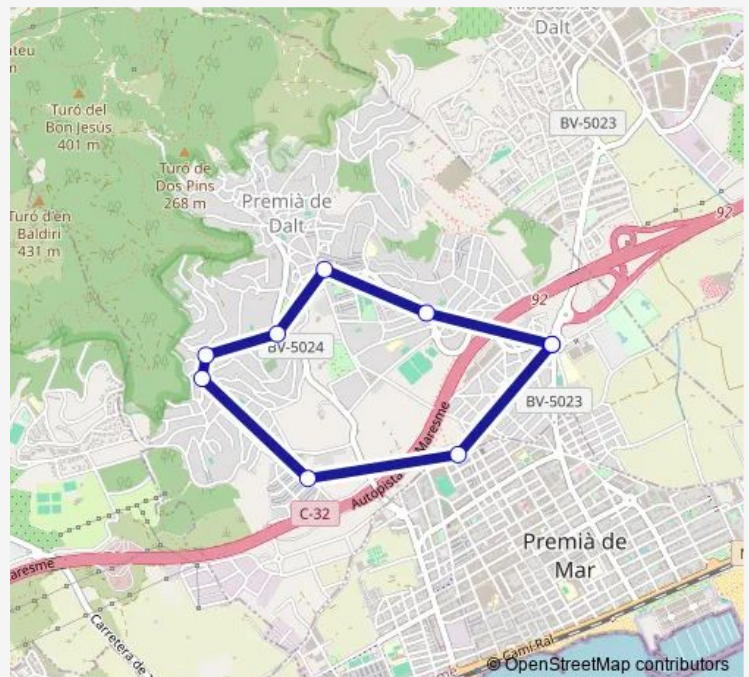

Bus L1887 (862) Premià de Dalt - Intercanviador 804

[Go to website](#)

Direction

cruïlla Illa Fantasia (rt. Flors) (D) Mb0119 — cruïlla Illa Fantasia (rt. Flors) (D) Mb0119

9 stops

[Open route schedule](#)

ctra. Enllaç (Ajuntament)

ctra. Enllaç - c. Vogí

cruïlla Illa Fantasia (rt. Flors) (D) Mb0119

Route schedule

cruïlla Illa Fantasia (rt. Flors) (D) Mb0119 — cruïlla Illa Fantasia (rt. Flors) (D) Mb0119

Monday	07:20-14:00
Tuesday	07:20-14:00
Wednesday	07:20-14:00
Thursday	07:20-14:00
Friday	07:20-14:00
Saturday	—
Sunday	—

Route info

Direction: cruïlla Illa Fantasia (rt. Flors) (D) Mb0119

Stops: 9

Trip Duration: 0 hour 30 min

L1887 Bus time schedules and route maps are available in an offline PDF at busmaps.com. Use the busmaps.com website to see live bus times, train schedule or subway schedule, and step-by-step directions for all public transit in Premia de Mar