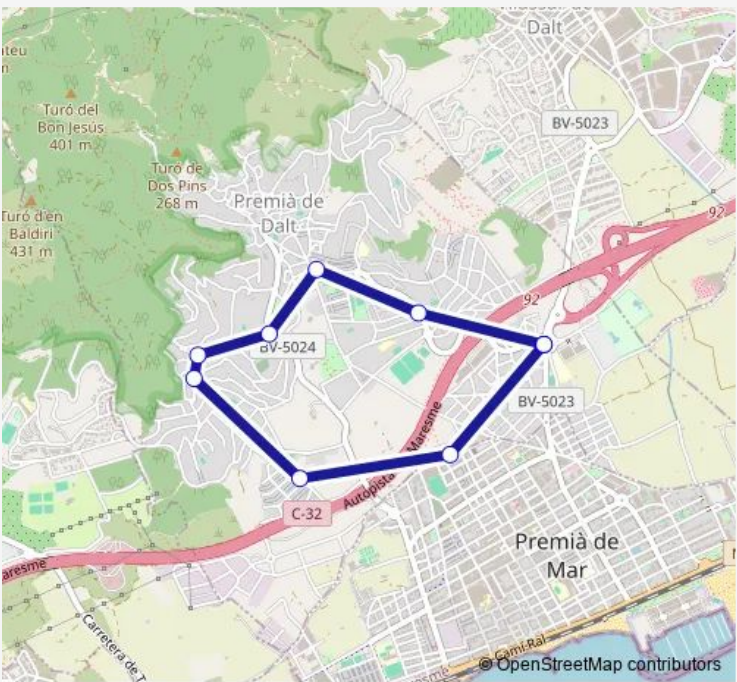

Bus L1887 (862) Premià de Dalt - Intercanviador 804

[Go to website](#)

Direction
 cruïlla Illa Fantasia (rtda. Flors) (D) Mb0119 — cruïlla Illa Fantasia (rtda. Flors) (D) Mb0119
 9 stops
[Open route schedule](#)

- cruïlla Illa Fantasia (rtda. Flors) (D) Mb0119
- Camí del Mig - c. Abat Marcet
- Torrent Castells - ptge. Camèlies
- pl. Verge del Remei (H)
- c. Verge del Remei - Camí Antic de Teià
- ctra. Premià de Mar - c. Jaume I Mb0263
- ctra. Enllaç (Ajuntament)
- ctra. Enllaç - c. Vogí
- cruïlla Illa Fantasia (rtda. Flors) (D) Mb0119

Route info
 Direction: cruïlla Illa Fantasia (rtda. Flors) (D) Mb0119
 Stops: 9
 Trip Duration: 0 hour 30 min

■ L1887 — (862) Premià de Dalt - Intercanviador 804 **BusMaps**

L1887 Bus time schedules and route maps are available in an offline PDF at busmaps.com. Use the busmaps.com website to see live bus times, train schedule or subway schedule, and step-by-step directions for all public transit in Premia de Mar

The schedule is provided in the local timezone. Times with "(+1)" indicate departures on the next day.

PDF file created on 2025-01-16

2024 BusMaps.com - All Rights Reserved