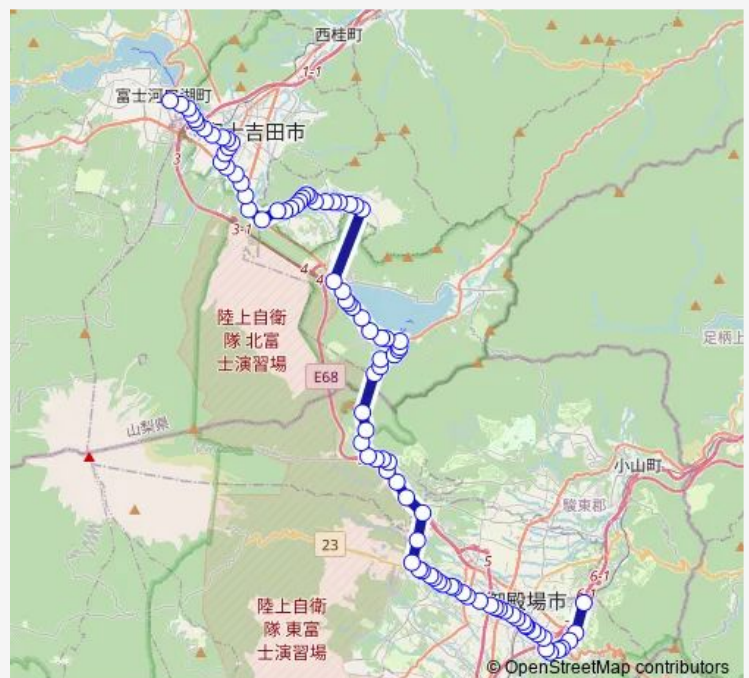

立道

Route schedule

御殿場プレミアム・アウトレット — 河口湖駅

Monday	16:50
Tuesday	16:50
Wednesday	16:50
Thursday	16:50
Friday	16:50
Saturday	16:50
Sunday	16:50

Route info

Direction: 御殿場プレミアム・アウトレット

Stops: 83

Trip Duration: 1 hour 45 min

ませ口

ませ口上

玉穂支所入口

第二宿舎

西中前

中畑

中畑上

大胡山下

大胡山

山王入口

滝ヶ原下

滝ヶ原東

馬術ｽﾎﾟｰﾝﾀ-入口

長尾平

滝ヶ原入口

東富士リサーチパーク入口