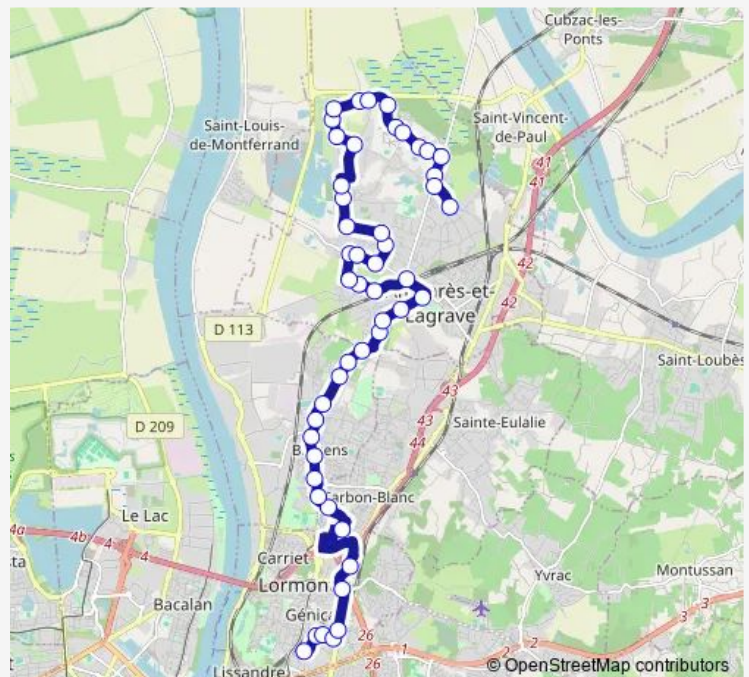

Direction

Iris — Parabelle (arrêt de Descente)

49 stops

[Open route schedule](#)

- Iris
- Lycée Elie Faure
- Montaigne
- Hautefort
- Avenue de Paris
- La Ramade
- L'Archevêque
- Chemin du Sourd
- Capdeboscq
- Toutaud
- Jean Jaurès
- Jardin Public
- Cailleau
- Somme
- Castéra
- Péguy
- Domaine de Moulerin
- Belloc
- La Campanie
- Cité Bel Air
- Europe

Route schedule

Iris — Parabelle (arrêt de Descente)

Monday	17:42
Tuesday	17:42
Wednesday	12:15
Thursday	17:42
Friday	17:42
Saturday	—
Sunday	—

Route info

Direction: Iris

Stops: 49

Trip Duration: 0 hour 50 min

Friday 06:40

Saturday —

Sunday —

Route info

Direction: Parabelle

Stops: 50

Trip Duration: 1 hour 2 min

Bois Vert