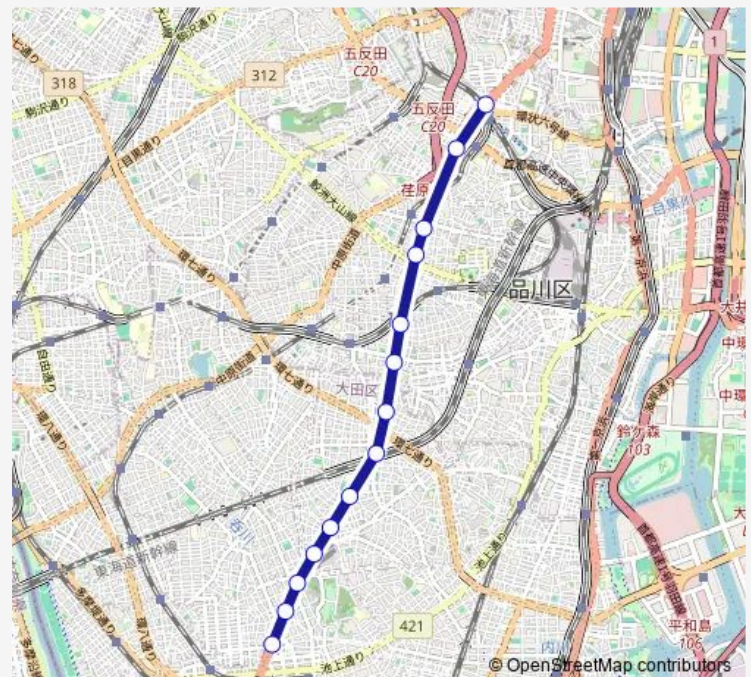

Direction

五反田駅 — 池上警察署

14 stops

[Open route schedule](#)

五反田駅

大崎広小路

戸越銀座

戸越三丁目

Friday 06:03-22:42

Saturday 06:23-22:42

Sunday 06:23-22:42

Route info

Direction: 五反田駅

Stops: 14

Trip Duration: 0 hour 22 min

Direction

池上警察署 — 五反田駅

14 stops

[Open route schedule](#)

池上警察署

池上橋

本門寺裏

馬込中学校前

西馬込駅前