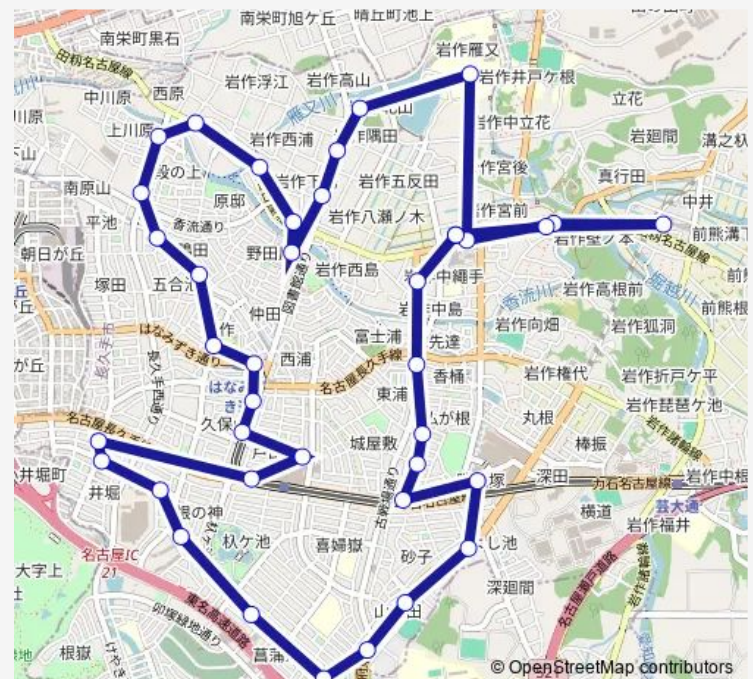

## Bus N-バス 3西部線 ( 右回り )

[Go to website](#)

### Direction

市役所 — 市役所

39 stops

[Open route schedule](#)

- 市役所
- 青少年児童センター
- 香桶
- まちづくりセンター
- 武蔵塚
- 砂子
- 長久手古戦場駅
- 山越
- 山野田
- 愛知学院口
- 愛知学院西
- 菖蒲池
- 蟹原
- 蟹原公園
- 長久手住宅
- 熊田
- 杵ヶ池公園駅北口
- 戸田谷
- 久保山
- 長久手郵便局南
- はなみずき通駅

### Route schedule

市役所 — 市役所

Monday	07:20-18:45
Tuesday	07:20-18:45
Wednesday	07:20-18:45
Thursday	07:20-18:45
Friday	07:20-18:45
Saturday	09:55-17:00
Sunday	09:55-17:00

### Route info

Direction: 市役所

Stops: 39

Trip Duration: 1 hour 14 min

■ N-バス 3西部線 ( 右回り )

後山公園

鴨田橋

北保育園