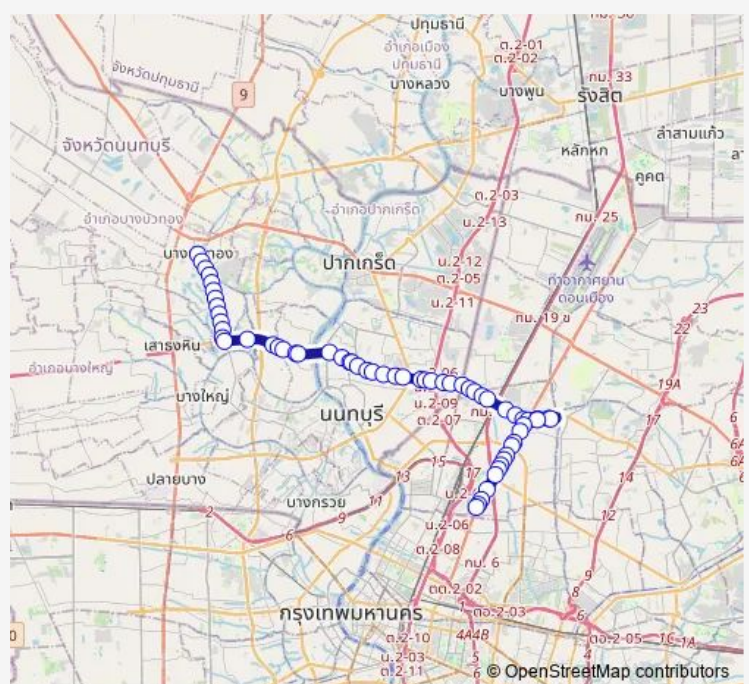

จุดขึ้นลง;visual stop

จุดขึ้นลง;visual stop

จุดขึ้นลง;visual stop

แยกบางพลู (ฝั่งรัตนานิเบศร์ ขาเข้า);Bangphlu Intersection (Rattanaibet side Inbound)

MRT บางรักใหญ่ (ทางออก 2);Mrt Bangrak Yai Station (Exit 2)

MRT บางรักน้อยท่าอิฐ (ทางออก 1);Mrt Bangrak Noi Tha It Station (Exit 1)

หลังแยกท่าอิฐ-ไทรมา้า;After Tha It-Sai Ma Intersection

หมู่บ้านช่อตรงการ์เด็น;Suetrong Garden Village

MRT ไทรมา้า ทางออก1;Mrt Sai Ma

ริชพาร์ค 3;Rich Park 3

Route schedule

จุดขึ้นลง;visual stop — จุดขึ้นลง;visual stop

Monday	00:00
Tuesday	00:00
Wednesday	00:00
Thursday	00:00
Friday	00:00
Saturday	00:00
Sunday	00:00

Route info

Direction: จุดขึ้นลง;visual stop

Stops: 60

Trip Duration: 1 hour 28 min

■ ต.37 — อำเภอบางบัวทอง - สวนจตุจักร;Bang Bua Thong District- Chatuchak Park

หลังแยกพระนั่งเกล้า;After Phra Nangklao Intersection

แอสปาย รัตนาธิเบศร์ ;Aspire Rattanatibet