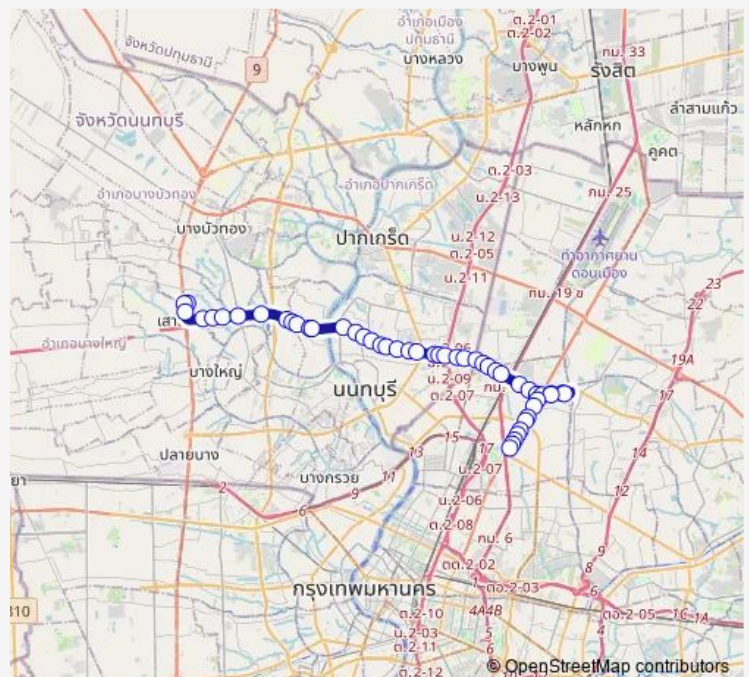

แอสปาย รัตนธิเบศร์ ;Aspire Rattanathibet

ธนาคารกรุงเทพรัตนธิเบศร์;Bangkok Bank Rattanathibet

เซ็นทรัลรัตนธิเบศร์;Central Rattanathibet

ตรงข้ามซอยวัดสมรโกฏิ;Opposite Soi Wat Samon Kot

Route schedule

จุดขึ้นลง;visual stop — จุดขึ้นลง;visual stop

Monday 00:00

Tuesday 00:00

Wednesday 00:00

Thursday 00:00

Friday 00:00

Saturday 00:00

Sunday 00:00

Route info

Direction: จุดขึ้นลง;visual stop

Stops: 49

Trip Duration: 1 hour 36 min

ต.37 — ช่วงหมู่บ้านรัตนธิเบศร์ - ห้างสรรพสินค้า
เซ็นทรัลลาดพร้าว;Rattanathibate Village - Central...

ตรงข้ามบิ๊กซีรัตนธิเบศร์;Big C Rattanathibet (Opposite)