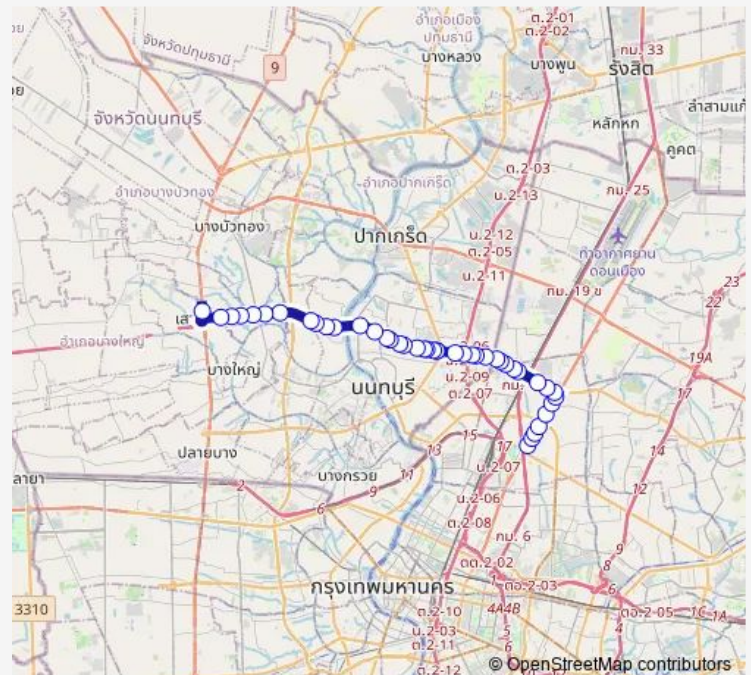

Route schedule

เซ็นทรัลลาดพร้าว; Central Ladprao — ตลาดบางใหญ่; Bang Yai Market

Monday	00:00
Tuesday	00:00
Wednesday	00:00
Thursday	00:00
Friday	00:00
Saturday	00:00
Sunday	00:00

Route info

Direction: เซ็นทรัลลาดพร้าว; Central Ladprao

Stops: 43

Trip Duration: 1 hour 24 min

ตรงข้ามพันธุพิทยังามวงศ์วาน;Pantip Ngamwongwan (Opposite)

ตรงข้ามวัดบัวขวัญ;Wat Bua Khwan

ตรงข้ามเอ็นที งามวงศ์วาน;Opposite NT Ngamwongwan

ซอยอัคนี;Soi Akkhani

แคราย;Khae Rai