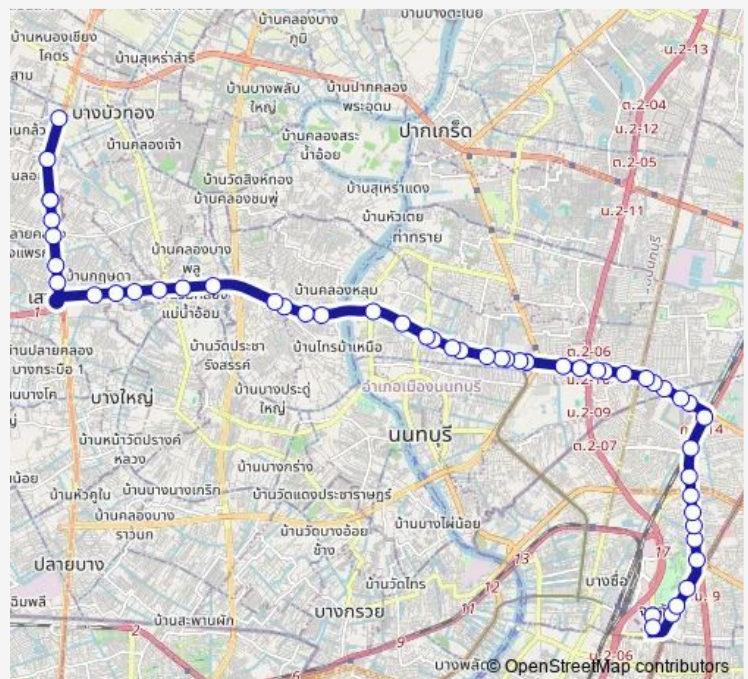

Monday 00:00

Tuesday 00:00

Wednesday 00:00

Thursday 00:00

Friday 00:00

Saturday 00:00

Sunday 00:00

Route info

Direction: เจเจมอลล์;Jj Mall

Stops: 53

Trip Duration: 1 hour 18 min

■ ต.37 — สวนจตุจักร - อำเภอบางบัวทอง;Chatuchak Park - Bang Bua Thong District

เดอะมอลล์งามวงศ์วาน;The Mall Ngamwongwan

ตรงข้ามพันธุ์ทิพย์งามวงศ์วาน;Pantip Ngamwongwan (Opposite)