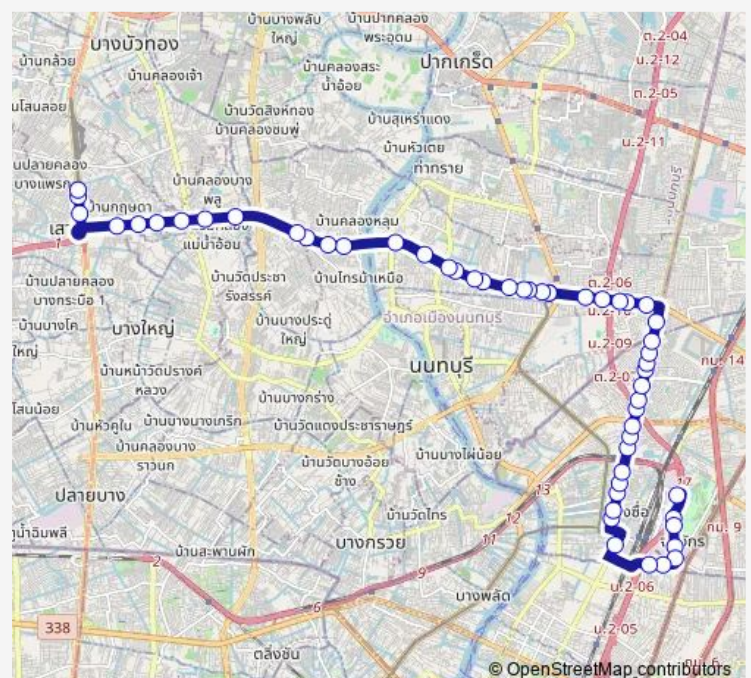

### Route schedule

จุดขึ้นลง;visual stop — จุดขึ้นลง;visual stop

Monday 00:00

Tuesday 00:00

Wednesday 00:00

Thursday 00:00

Friday 00:00

Saturday 00:00

### Route info

Direction: จุดขึ้นลง;visual stop

Stops: 54

Trip Duration: 1 hour 19 min

■ ต.37 — ช่วงสถานีขนส่งผู้โดยสารกรุงเทพฯ (จตุจักร) - หมู่บ้านรัตนานิเบศร์; Bangkok Bus Terminal (...)

ประชาชื่นเรสซิเดนซ์;Pracha Chuen Residence