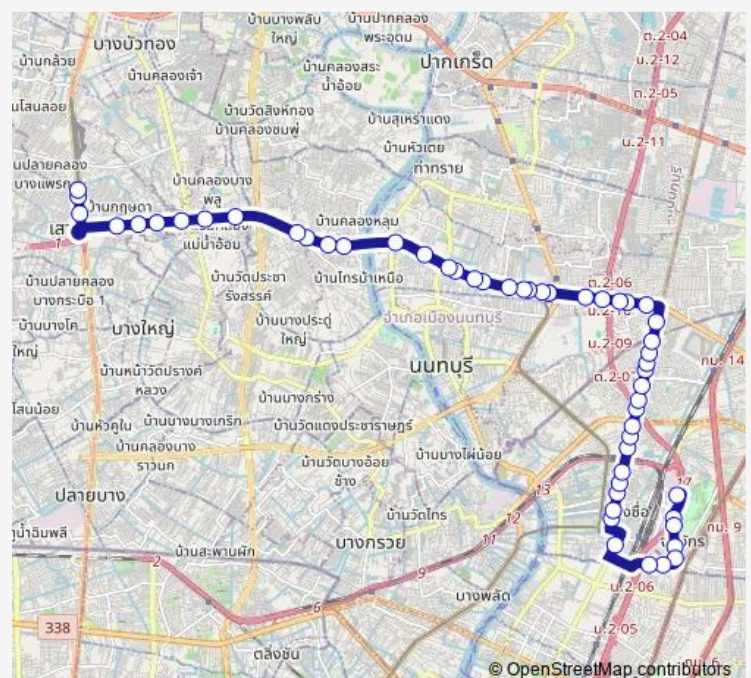

จุดขึ้นลง;visual stop — จุดขึ้นลง;visual stop

Monday 00:00

Tuesday 00:00

Wednesday 00:00

Thursday 00:00

Friday 00:00

Saturday 00:00

Sunday 00:00

Route info

Direction: จุดขึ้นลง;visual stop

Stops: 54

Trip Duration: 1 hour 19 min

■ ต.37 — ช่วงสถานีขนส่งผู้โดยสารกรุงเทพฯ (จตุจักร) - หมู่บ้านรัตนานิเบศร์; Bangkok Bus Terminal (...)

ประชาชื่นเรสซิเดนซ์;Pracha Chuen Residence