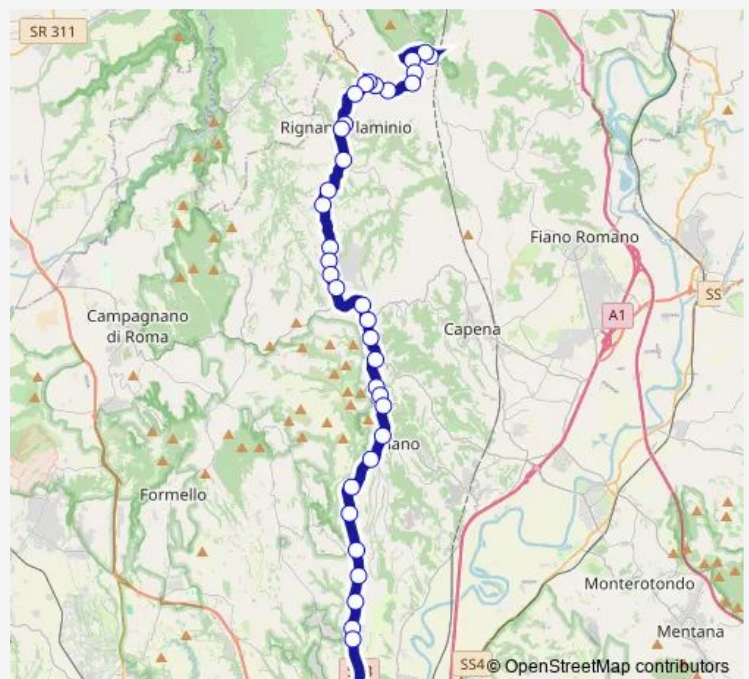

Morlupo | Stazione # f2225

Route schedule

Sant'Oreste | Via Salara # f2190 — Roma | Stazione Montebello # f16001

Monday 06:10-06:45

Tuesday 06:10-06:45

Wednesday 06:10-06:45

Thursday 06:10-06:45

Friday 06:10-06:45

Saturday 06:10-06:45

Sunday —

Route info

Direction: Sant'Oreste | Via Salara # f2190

Stops: 36

Trip Duration: 0 hour 50 min

Sant'Oreste - Montebello (RM-VT) # MI100a

Morlupo | Via Flaminia (Valle la Posta) # f2226

Castelnuovo Porto | Stazione # f2227

Castelnuovo Porto | Via Flaminia Via Monte d'Arca # f2228

Castelnuovo Porto | Via Flaminia Via Olivi # f2229

Castelnuovo Porto | Monte Cardeto # f2230

Riano | Via Flaminia (Stazione) # f2231