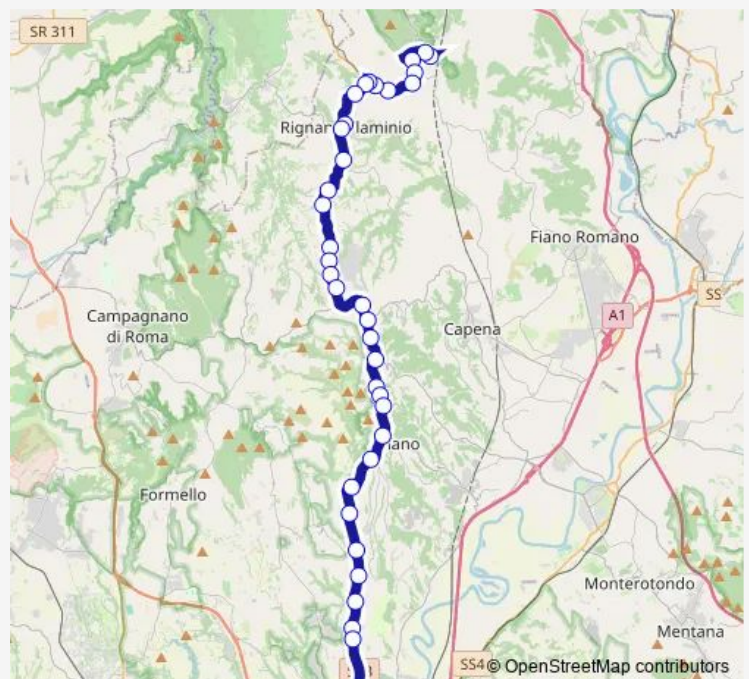

Morlupo | Stazione # f2225

Route schedule

Sant'Oreste | Via Salara # f2190 — Roma | Stazione Montebello # f16001

Monday 06:10-06:45

Tuesday 06:10-06:45

Wednesday 06:10-06:45

Thursday 06:10-06:45

Friday 06:10-06:45

Saturday 06:10-06:45

Sunday —

Route info

Direction: Sant'Oreste | Via Salara # f2190

Stops: 36

Trip Duration: 1 hour 0 min

Sant'Oreste - Montebello (RM-VT) # MI100a

Morlupo | Via Flaminia (Valle la Posta) # f2226

Castelnuovo Porto | Stazione # f2227

Castelnuovo Porto | Via Flaminia Via Monte d'Arca # f2228

Castelnuovo Porto | Via Flaminia Via Olivi # f2229

Castelnuovo Porto | Monte Cardeto # f2230

Riano | Via Flaminia (Stazione) # f2231