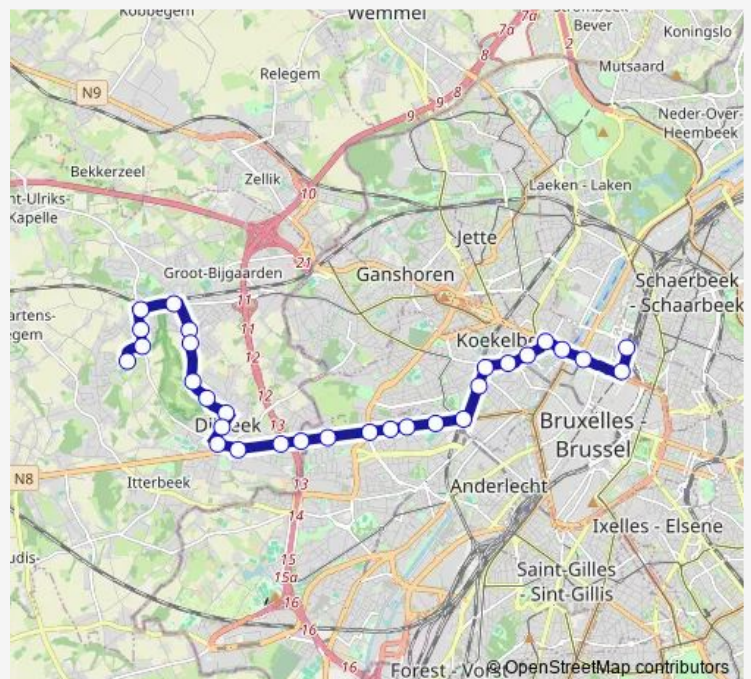

Thursday 16:10

Friday 16:10

Saturday —

Sunday —

Route info

Direction: Ternat Park Kruikenburg

Stops: 22

Trip Duration: 0 hour 23 min

R29 — Brussel Noord - Dilbeek Zuurweide

Direction

Brussel Noord opstaphalte — Ternat Park Kruikenburg

52 stops

[Open route schedule](#)

Brussel Noord opstaphalte

Brussel Rogier

Brussel Albert-II-laan