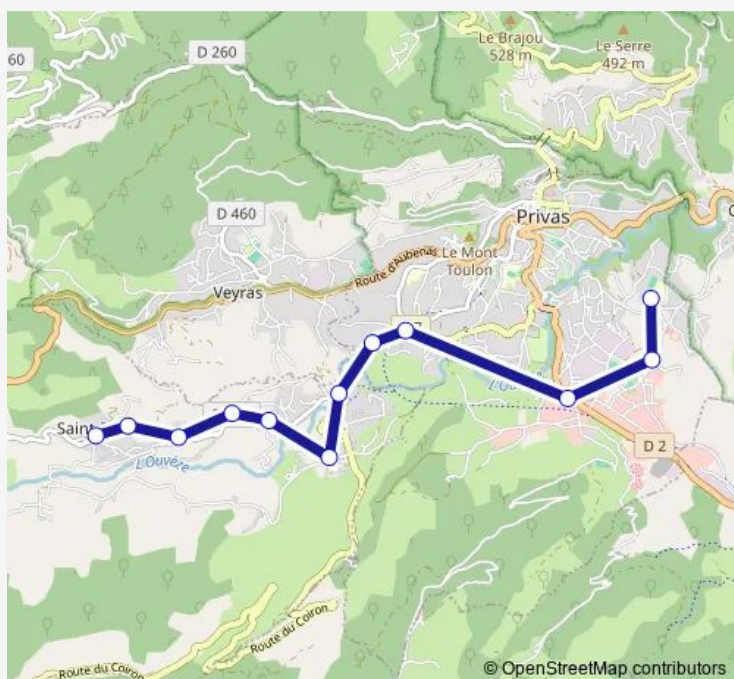

Bus LIGNE D Scolaire : ST Priest-Privas Collège Bernard de Ventadour

[Go to website](#)

Direction

Mairie — Collège Bernard de Ventadour

12 stops

[Open route schedule](#)

- Mairie
- Les Chazeaux
- Crt Clapier
- Haut Lignol
- Bas Lignol
- Belon
- Les Mines
- Pôle des Mines
- Crt Route des Mines
- ZI Sud
- Av Jacques Dupin
- Collège Bernard de Ventadour

Route schedule

Mairie — Collège Bernard de Ventadour

Monday	07:55-08:55
Tuesday	07:55-08:55
Wednesday	07:55-08:55
Thursday	07:55-08:55
Friday	07:55-08:55
Saturday	—
Sunday	—

Route info

Direction: Mairie

Stops: 12

Trip Duration: 0 hour 20 min

Direction

Collège Bernard de Ventadour — Mairie

12 stops

[Open route schedule](#)

Collège Bernard de Ventadour

Av Jacques Dupin

ZI Sud

Crt Route des Mines

Pôle des Mines

Les Mines

Belon

Bas Lignol

Haut Lignol

Crt Clapier

Les Chazeaux