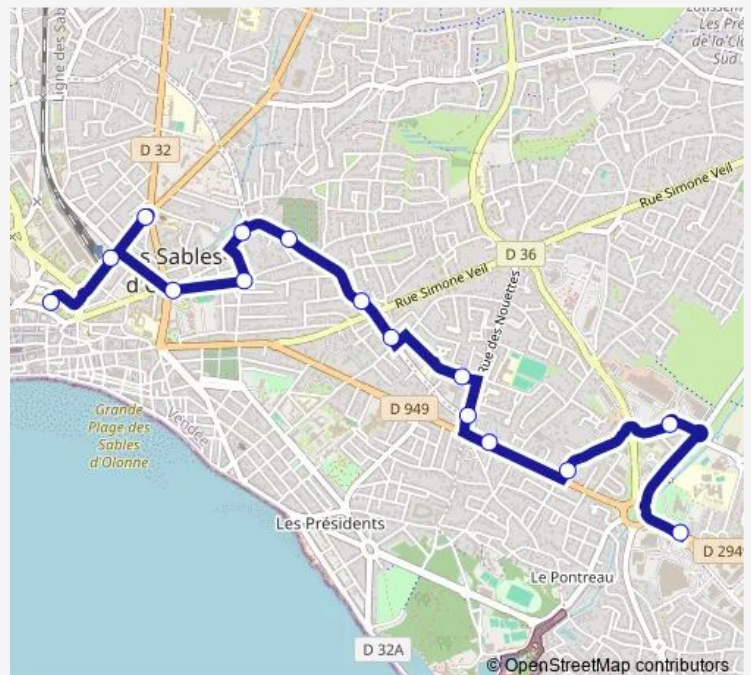

Direction

Océanes — Hotel DE Ville

15 stops

[Open route schedule](#)

Océanes

Boussole

Malraux

Rene Coty

Saint Michel

Gare SnCF

Hotel DE Ville

Route schedule

Océanes — Hotel DE Ville

Monday 07:04-19:00

Tuesday 07:04-19:00

Wednesday 07:04-19:00

Thursday 07:04-19:00

Friday 07:04-19:00

Saturday 08:35-19:00

Sunday —

Route info

Direction: Océanes

Stops: 15

Trip Duration: 0 hour 20 min

Direction

Hotel DE Ville — Océanes

24 stops

[Open route schedule](#)

Hotel DE Ville

Gare SnCF

Saint Michel

Beausejour