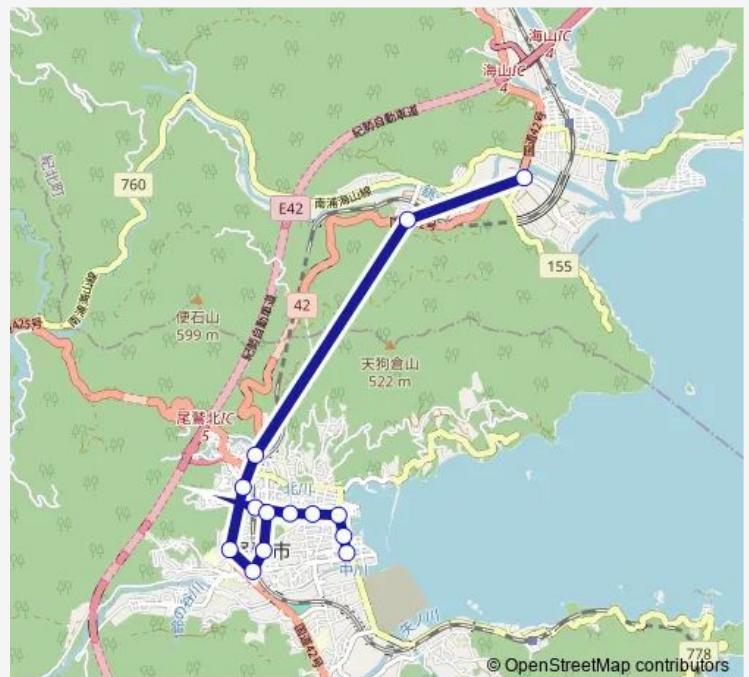

Wednesday 18:46

Thursday 18:46

Friday 18:46

Saturday 17:57

Sunday 17:57

Route info

Direction: 瀬木山 (尾鷲せぎやまホール前)

Stops: 14

Trip Duration: 0 hour 21 min

■ 57 尾鷲長島線

Direction

海山バスセンター — 瀬木山 (尾鷲せぎやまホール前)

14 stops

[Open route schedule](#)

海山バスセンター

鷲毛

Wednesday 06:43

Thursday 06:43

Friday 06:43

Saturday 06:43

Sunday 06:43

Route info

Direction: 海山バスセンター

Stops: 14