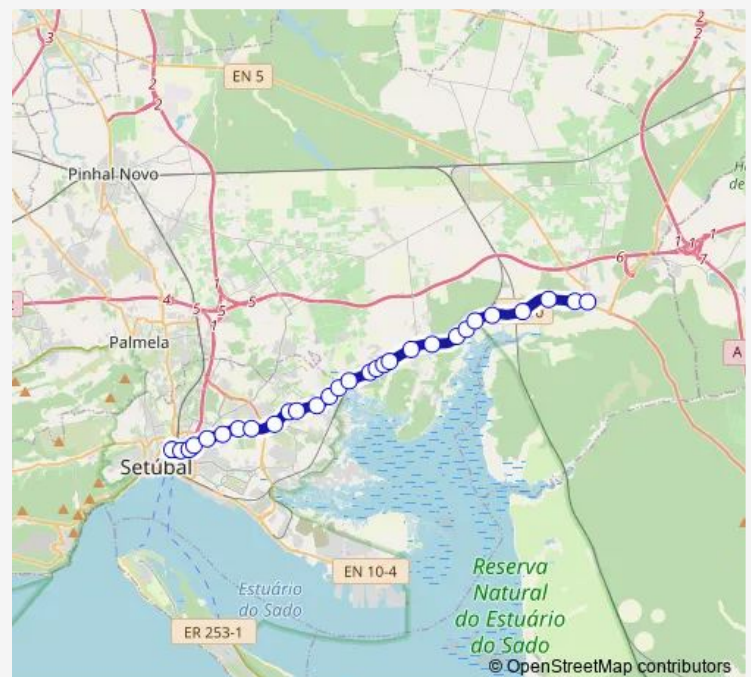

Avenida Dom João II (Escola)

AV Pedro Álvares Cabral 11

Avenida do Alentejo Frente 6

EN 10 (Subestação Edp)

Poço Mouro (EN 10) VIV Malagueta

Alto Guerra (EN 10) Semáforos

R DO Alto Guerra 2

EN 10 (QTA JB) Antes Sado Internacional

EN 10 (Sado Internacional)

Cotovia (231 Semáforos)

EN 10 (Pontes) Flôr Pontes

EN 10 (Pontes) Ima

EN 10 () X Gâmbia C- Bº Bonita

EN 10 (Movalpa) Vale Abrunheira

Algeruz (En10) ANT EST Algeruz

En10 (R José Peixoto 1) EST Algeruz

EN 10 X Vale Abrunheira KM 50

Loja Nova Gâmbia (EN 10 X R Gâmbia)

Gâmbia (Estr Principal 45)

Route schedule

Setúbal (ITS) Interior P6 — Águas Moura (AV Liberdade 86) Correios

Monday	—
Tuesday	—
Wednesday	—
Thursday	12:00
Friday	12:00
Saturday	12:00
Sunday	12:00

Route info

Direction: Setúbal (ITS) Interior P6

Stops: 42

Trip Duration: 0 hour 55 min

4540 — Águas de Moura - Setúbal (Its)

Gâmbia (R Liberdade) X Vale Judeus

Gâmbia (R Liberdade) X R 9 Outubro

Gâmbia (R Liberdade) B° Indios