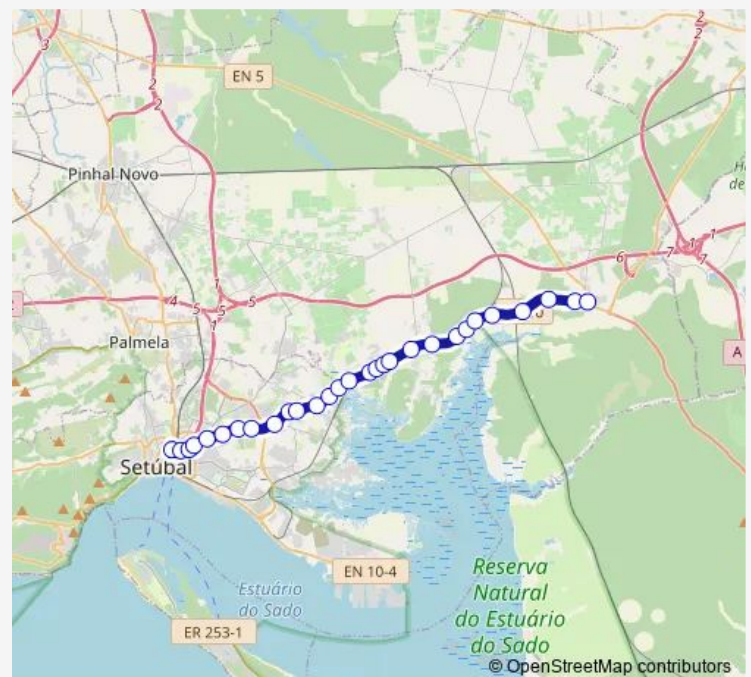

Tuesday 06:25-17:15

Wednesday 06:25-17:15

Thursday 06:25-17:15

Friday 06:25-17:15

Saturday 13:30

Sunday 13:30

Route info

Direction: Águas Moura (AV Liberdade 86) Correios

Stops: 45

Trip Duration: 0 hour 55 min

4540 — Águas de Moura - Setúbal (Its)

Gâmbia (R Liberdade) X Vale Judeus

Gâmbia (Estr Principal 45)

Loja Nova Gâmbia (EN 10 X R Gâmbia)

EN 10 () X Vale Abrunheira KM 50