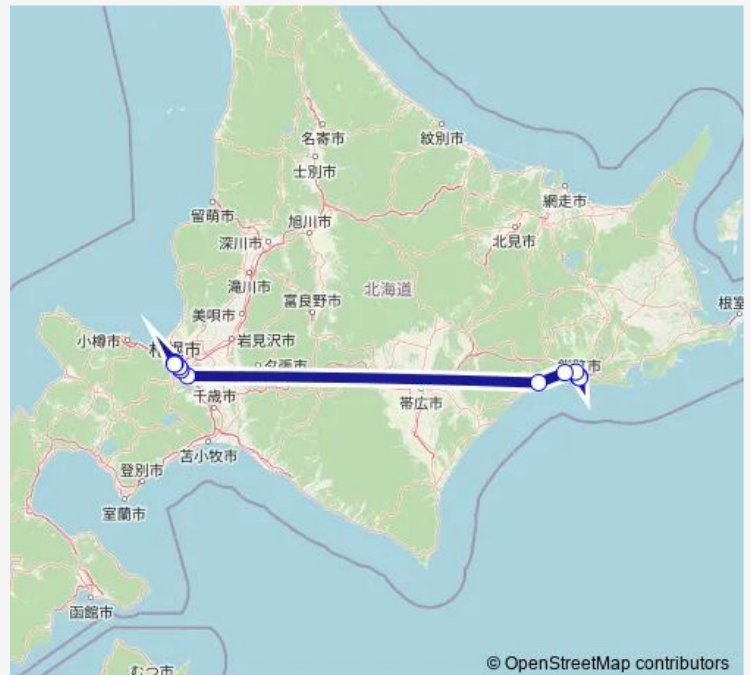

大楽毛駅前

白糠駅前

本社前

月寒中央通11丁目

豊平郵便局前

札幌駅前

大通bc

市電すすきの前

### Route schedule

釧路車庫 — 市電すすきの前

Monday 06:28-23:33

Tuesday 06:28-23:33

Wednesday 06:28-23:33

Thursday 06:28-23:33

Friday 06:28-23:33

Saturday 06:28-23:33

### Route info

Direction: 釧路車庫

Stops: 12

Trip Duration: 6 hour 19 min

© OpenStreetMap contributors